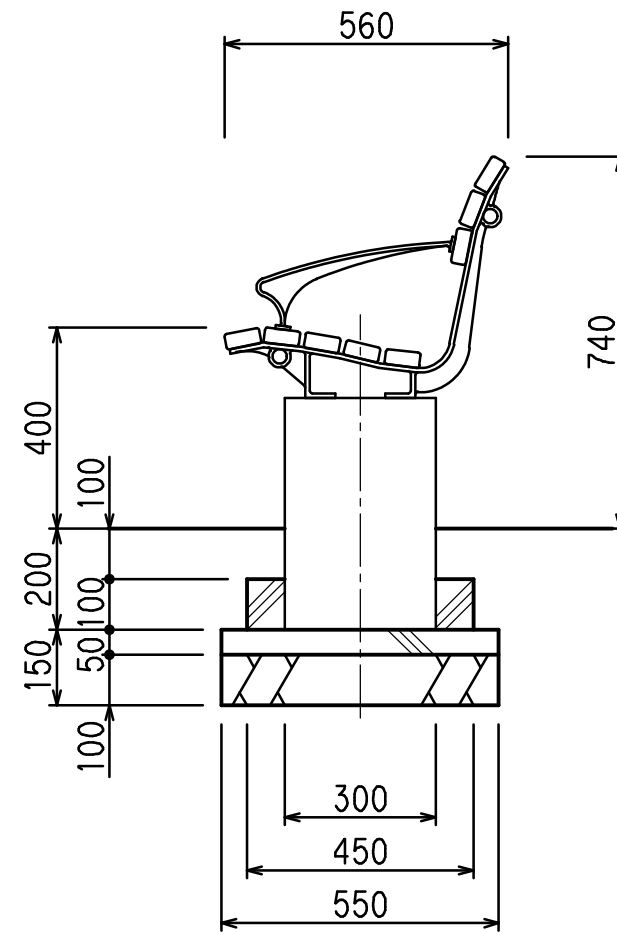

# 背付ベンチ

RBG-7231

S=1/10

S=1/15

## 仕様

- 脚 : 本石(白), 磨き仕上げ
- 金物 : アルミ鋳物, 合成樹脂塗装仕上げ  
メッキ鋼管, 合成樹脂塗装仕上げ  
濃灰色 (近似色 日塗工 AN-30)
- 座板 : Sウッド, 木口部R面取り

\*本製品は(株)サカエ製品、或いは本仕様以上とする。

\*本製品は(社)日本公園施設業協会によるSP、又はSPL表示認定企業の製造品とする。

\*製品に起因して生じた損害を賠償する保険(日本公園施設賠償責任保険制度)の加入品とする。