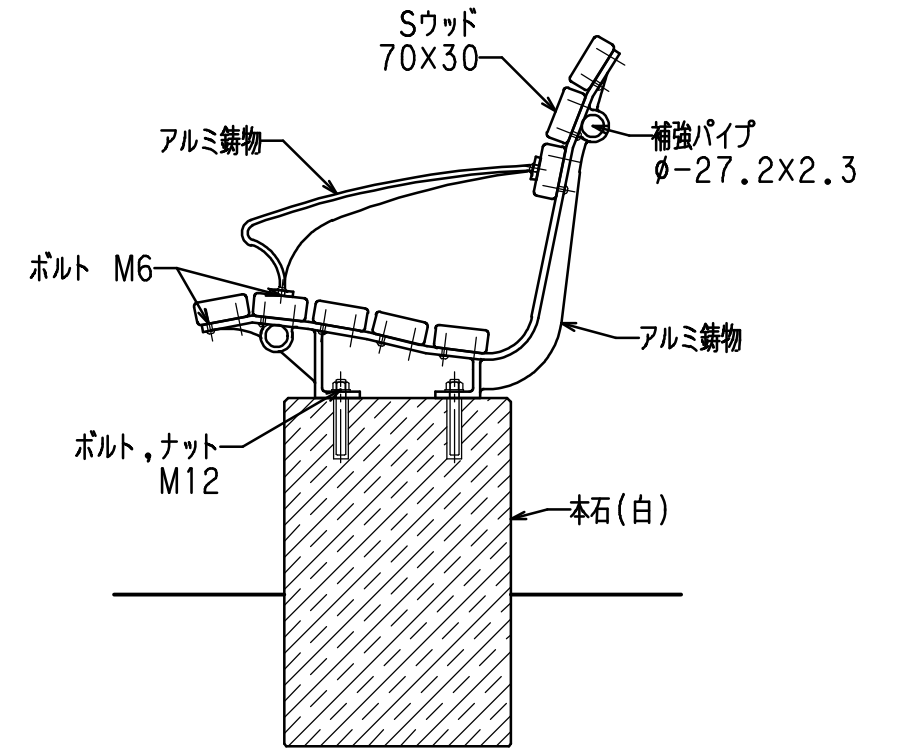

# 背付ベンチ

RBG-7231

S=1/10

S=1/15

## 仕様

- 脚 : 本石(白), 磨き仕上げ
- 金物 : アルミ鋳物, 合成樹脂塗装仕上げ  
メッキ鋼管, 合成樹脂塗装仕上げ  
濃灰色 (近似色 日塗工 AN-30)
- 座板 : Sウッド, 木口部R面取り

\*本製品は(株)サカエ製品、或いは本仕様以上とする。

\*本製品は(社)日本公園施設業協会によるSP、又はSPL表示認定企業の製造品とする。

\*製品に起因して生じた損害を賠償する保険(日本公園施設賠償責任保険制度)の加入品とする。