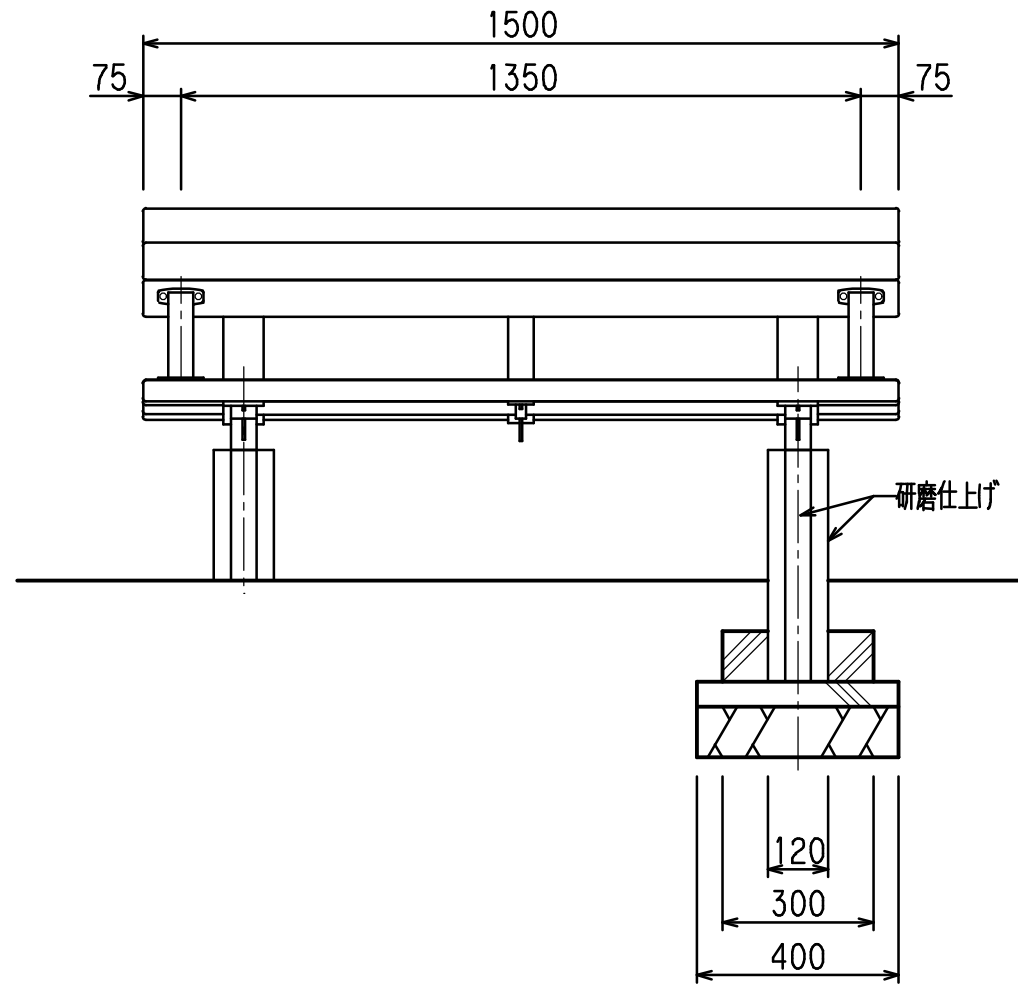

# 背付ベンチ

RBG-7231

S=1/10

S=1/15

## 仕様

- 脚 : 本石(白), 磨き仕上げ
- 金物 : アルミ鋳物, 合成樹脂塗装仕上げ  
メッキ鋼管, 合成樹脂塗装仕上げ  
濃灰色 (近似色 日塗工 AN-30)
- 座板 : Sウッド, 木口部R面取り

\*本製品は(株)サカエ製品、或いは本仕様以上とする。

\*本製品は(社)日本公園施設業協会によるSP、又はSPL表示認定企業の製造品とする。

\*製品に起因して生じた損害を賠償する保険(日本公園施設賠償責任保険制度)の加入品とする。