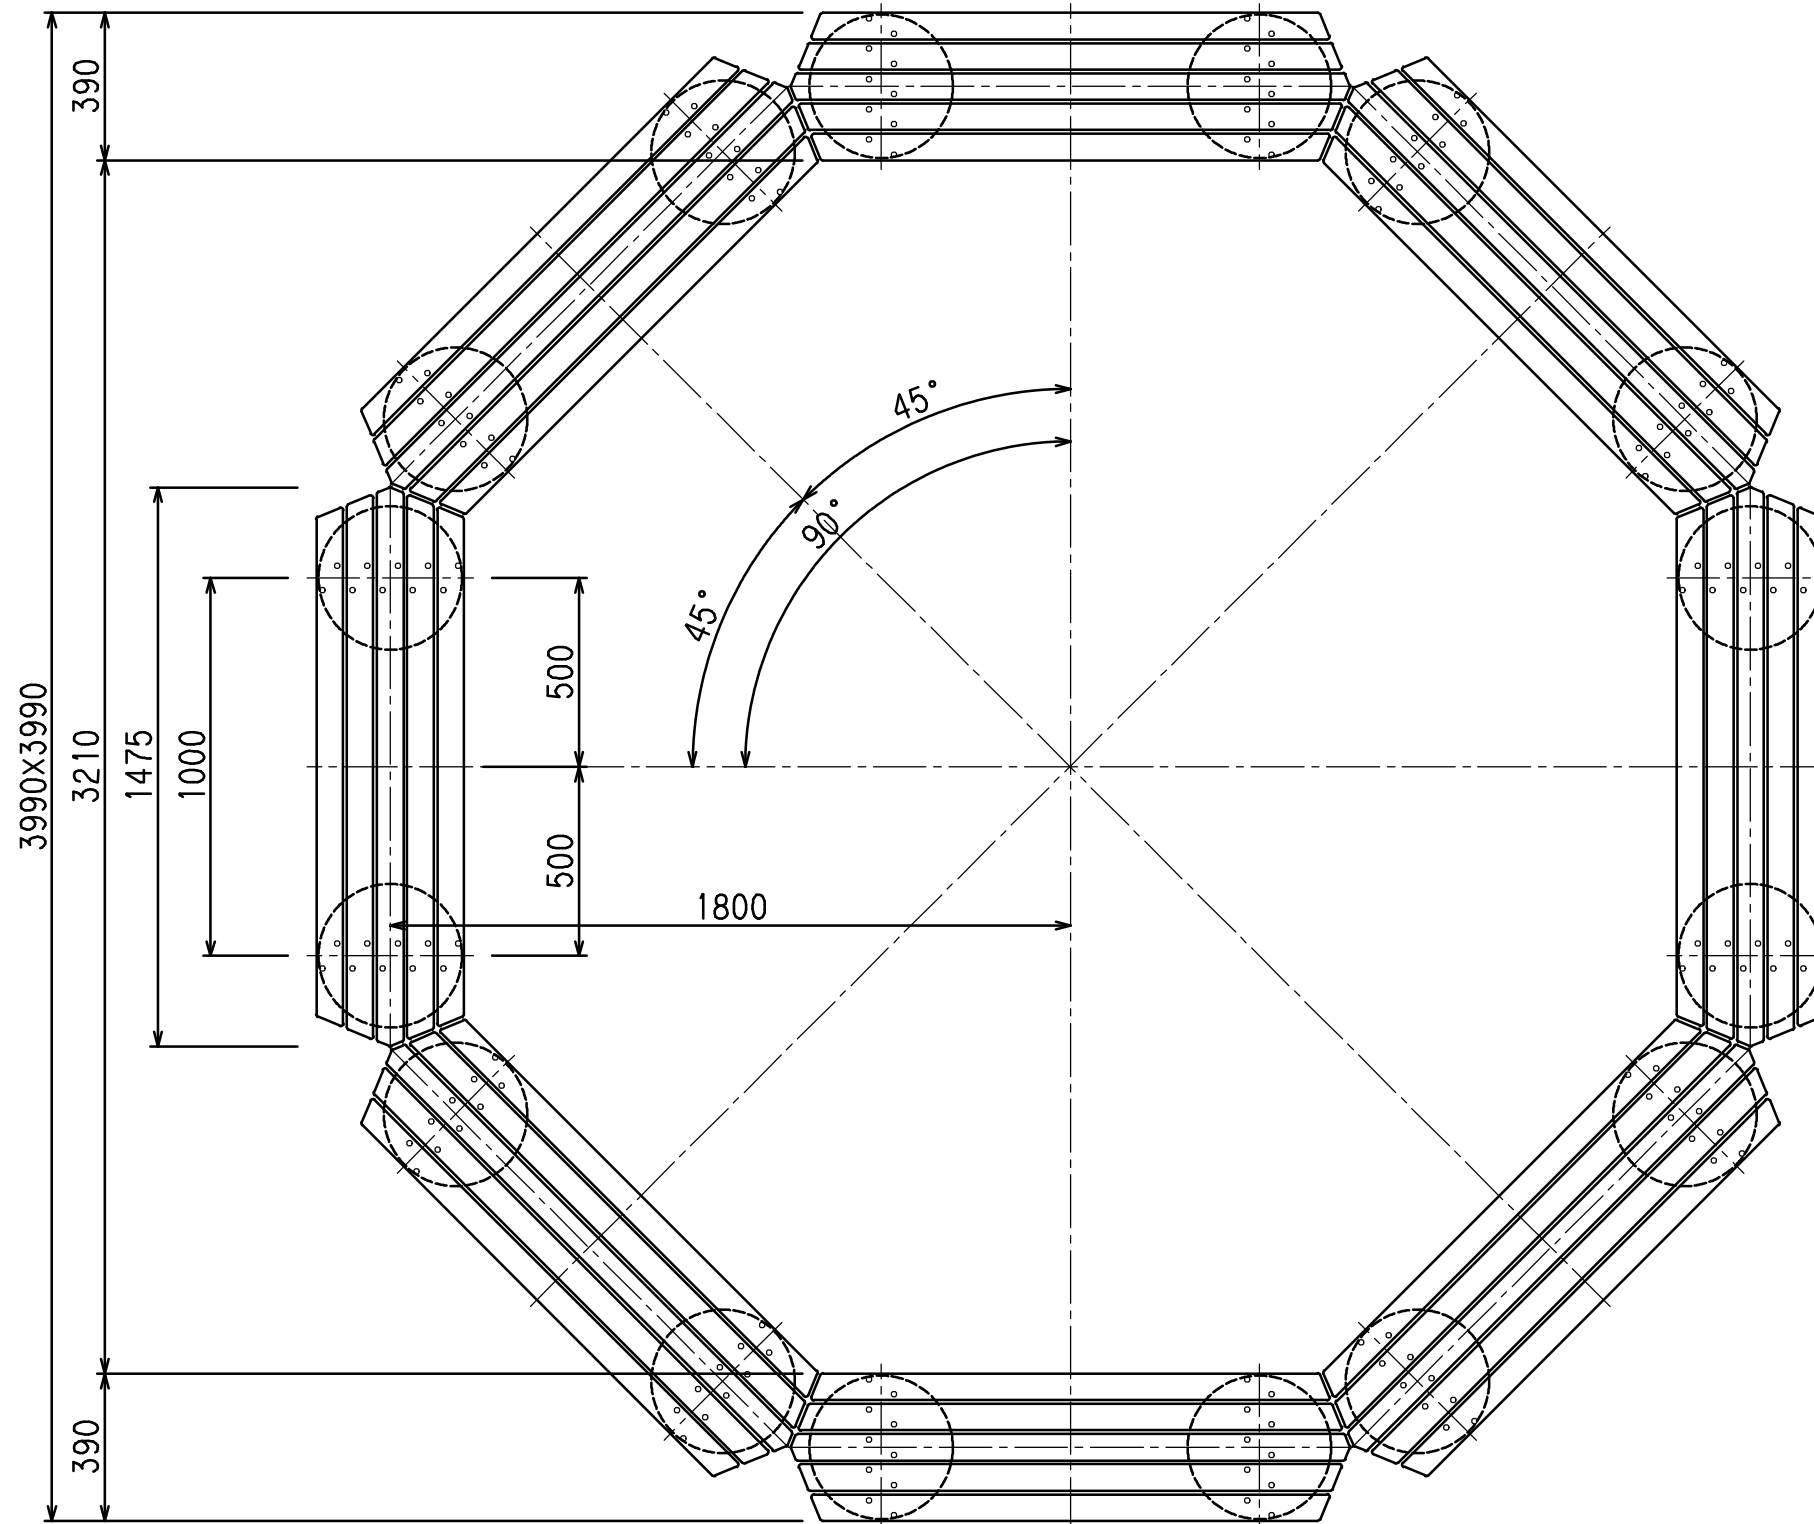

サークルベンチ

RBT-786

仕様

- 脚 : 擬石タマミカゲ(イナダ),ピシャン仕上げ、ゴム脚付き
- 金物 : アルミ鋳物,合成樹脂塗装仕上げ
メッキ鋼管,合成樹脂塗装仕上げ
濃灰色(近似色 日塗工 AN-30)
- 座板 : Sウッド,木口部R面取り

*本製品は(株)サカエ製品、或いは本仕様以上とする。
 *本製品は(社)日本公園施設業協会によるSP、又はSPL表示認定企業の製造品とする。
 *製品に起因して生じた損害を賠償する保険(日本公園施設賠償責任保険制度)の加入品とする。