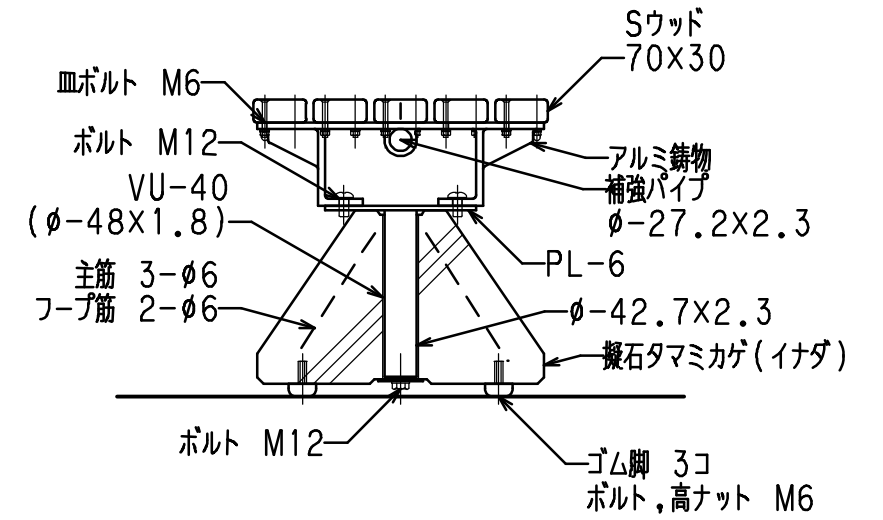

サークルベンチ

RBT-786

仕様

- 脚 : 擬石タマミカゲ(イナダ),ピシャン仕上げ、ゴム脚付き
- 金物 : アルミ鋳物,合成樹脂塗装仕上げ
メッキ鋼管,合成樹脂塗装仕上げ
濃灰色(近似色 日塗工 AN-30)
- 座板 : Sウッド,木口部R面取り

*本製品は(株)サカエ製品、或いは本仕様以上とする。
 *本製品は(社)日本公園施設業協会によるSP、又はSPL表示認定企業の製造品とする。
 *製品に起因して生じた損害を賠償する保険(日本公園施設賠償責任保険制度)の加入品とする。