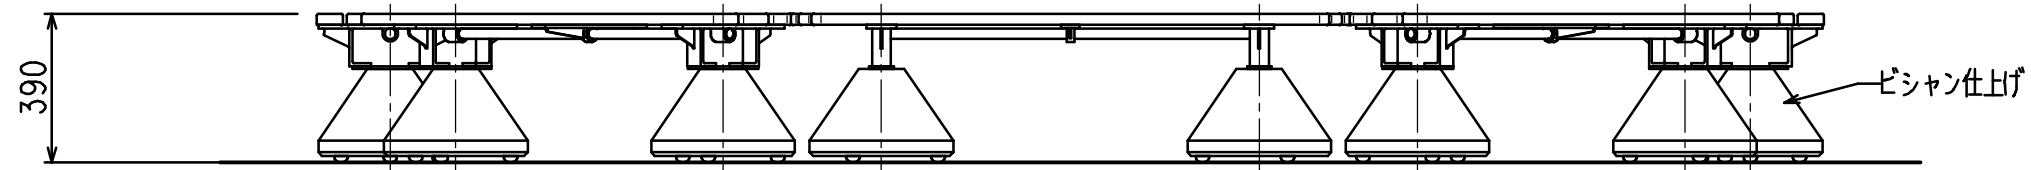

サークルベンチ

RBT-786

仕様

- 脚 : 擬石タマミカゲ(イナダ),ピシャン仕上げ、ゴム脚付き
- 金物 : アルミ鋳物,合成樹脂塗装仕上げ
メッキ鋼管,合成樹脂塗装仕上げ
濃灰色(近似色 日塗工 AN-30)
- 座板 : Sウッド,木口部R面取り

*本製品は(株)サカエ製品、或いは本仕様以上とする。
 *本製品は(社)日本公園施設業協会によるSP、又はSPL表示認定企業の製造品とする。
 *製品に起因して生じた損害を賠償する保険(日本公園施設賠償責任保険制度)の加入品とする。