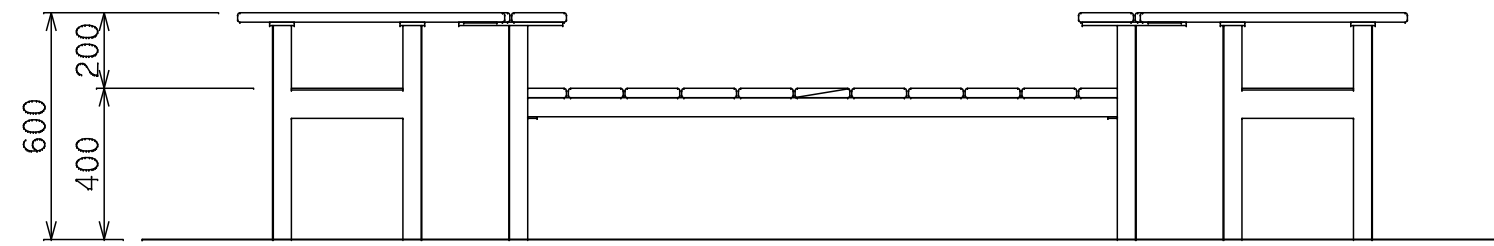

シェアベンチ(スクエア)

RRF-1604

仕様

- 脚・金物 : 鋼材、カチオン電着、粉体塗装仕上げ  
濃灰色
- 座板・天板 : アインスーパーウッド、保護塗料塗布仕上げ (SWG: チーク/ベージュ)

- \*本製品は(株)サカエ製品、或いは本仕様以上とする。
- \*本製品は(一社)日本公園施設業協会によるSP、又はSPL表示認定企業の製造品とする。
- \*本製品は(一社)日本公園施設業協会による公園施設団体賠償責任保険制度の加入品とする。