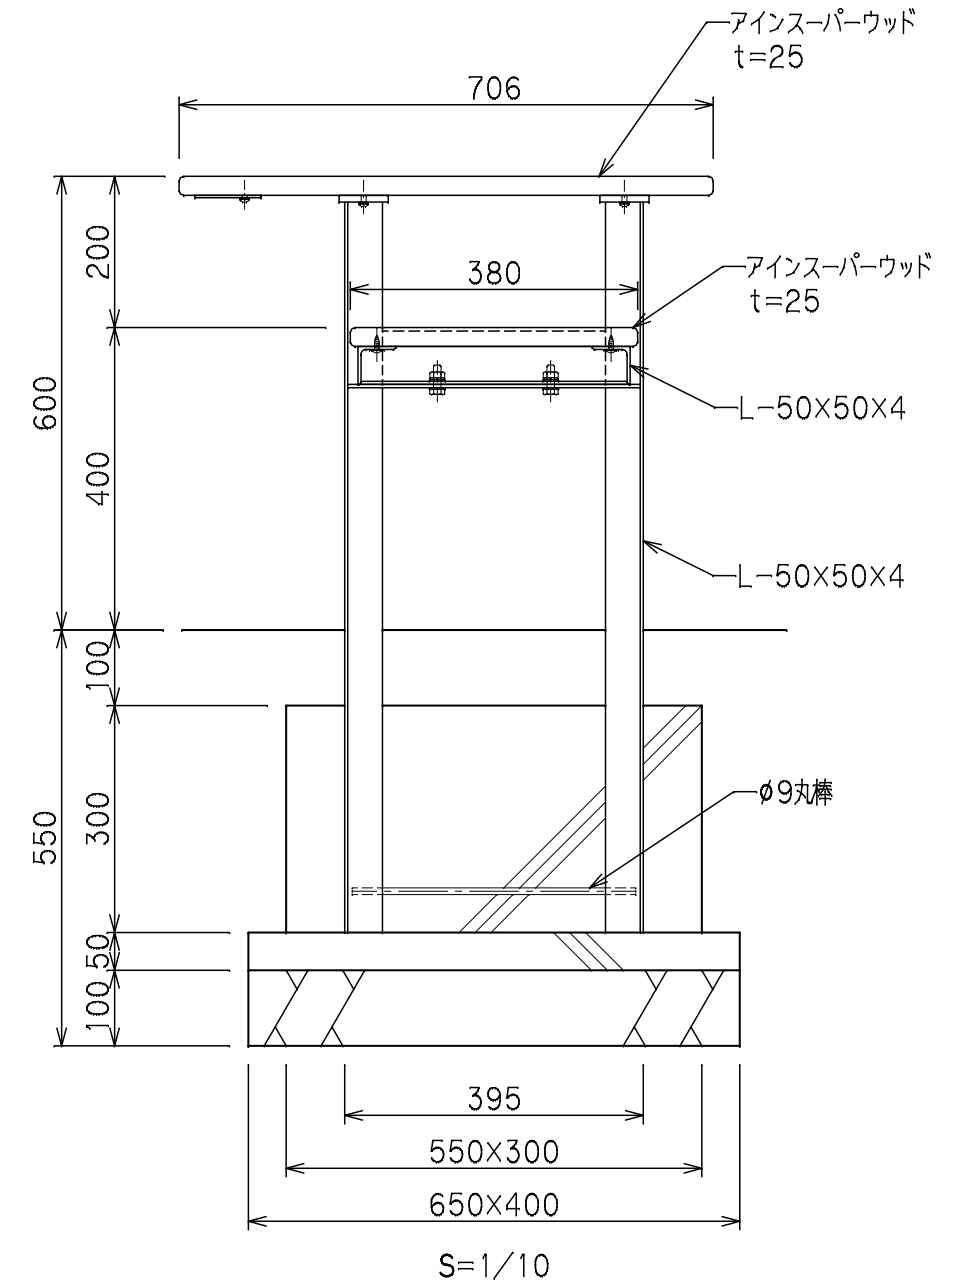

シェアベンチ(スクエア)

RRF-1604

仕様

- 脚・金物 : 鋼材、カチオン電着、粉体塗装仕上げ  
濃灰色
- 座板・天板 : アインスーパーウッド、保護塗料塗布仕上げ (SWG: チーク/ベージュ)

- \*本製品は(株)サカエ製品、或いは本仕様以上とする。
- \*本製品は(一社)日本公園施設業協会によるSP、又はSPL表示認定企業の製造品とする。
- \*本製品は(一社)日本公園施設業協会による公園施設団体賠償責任保険制度の加入品とする。