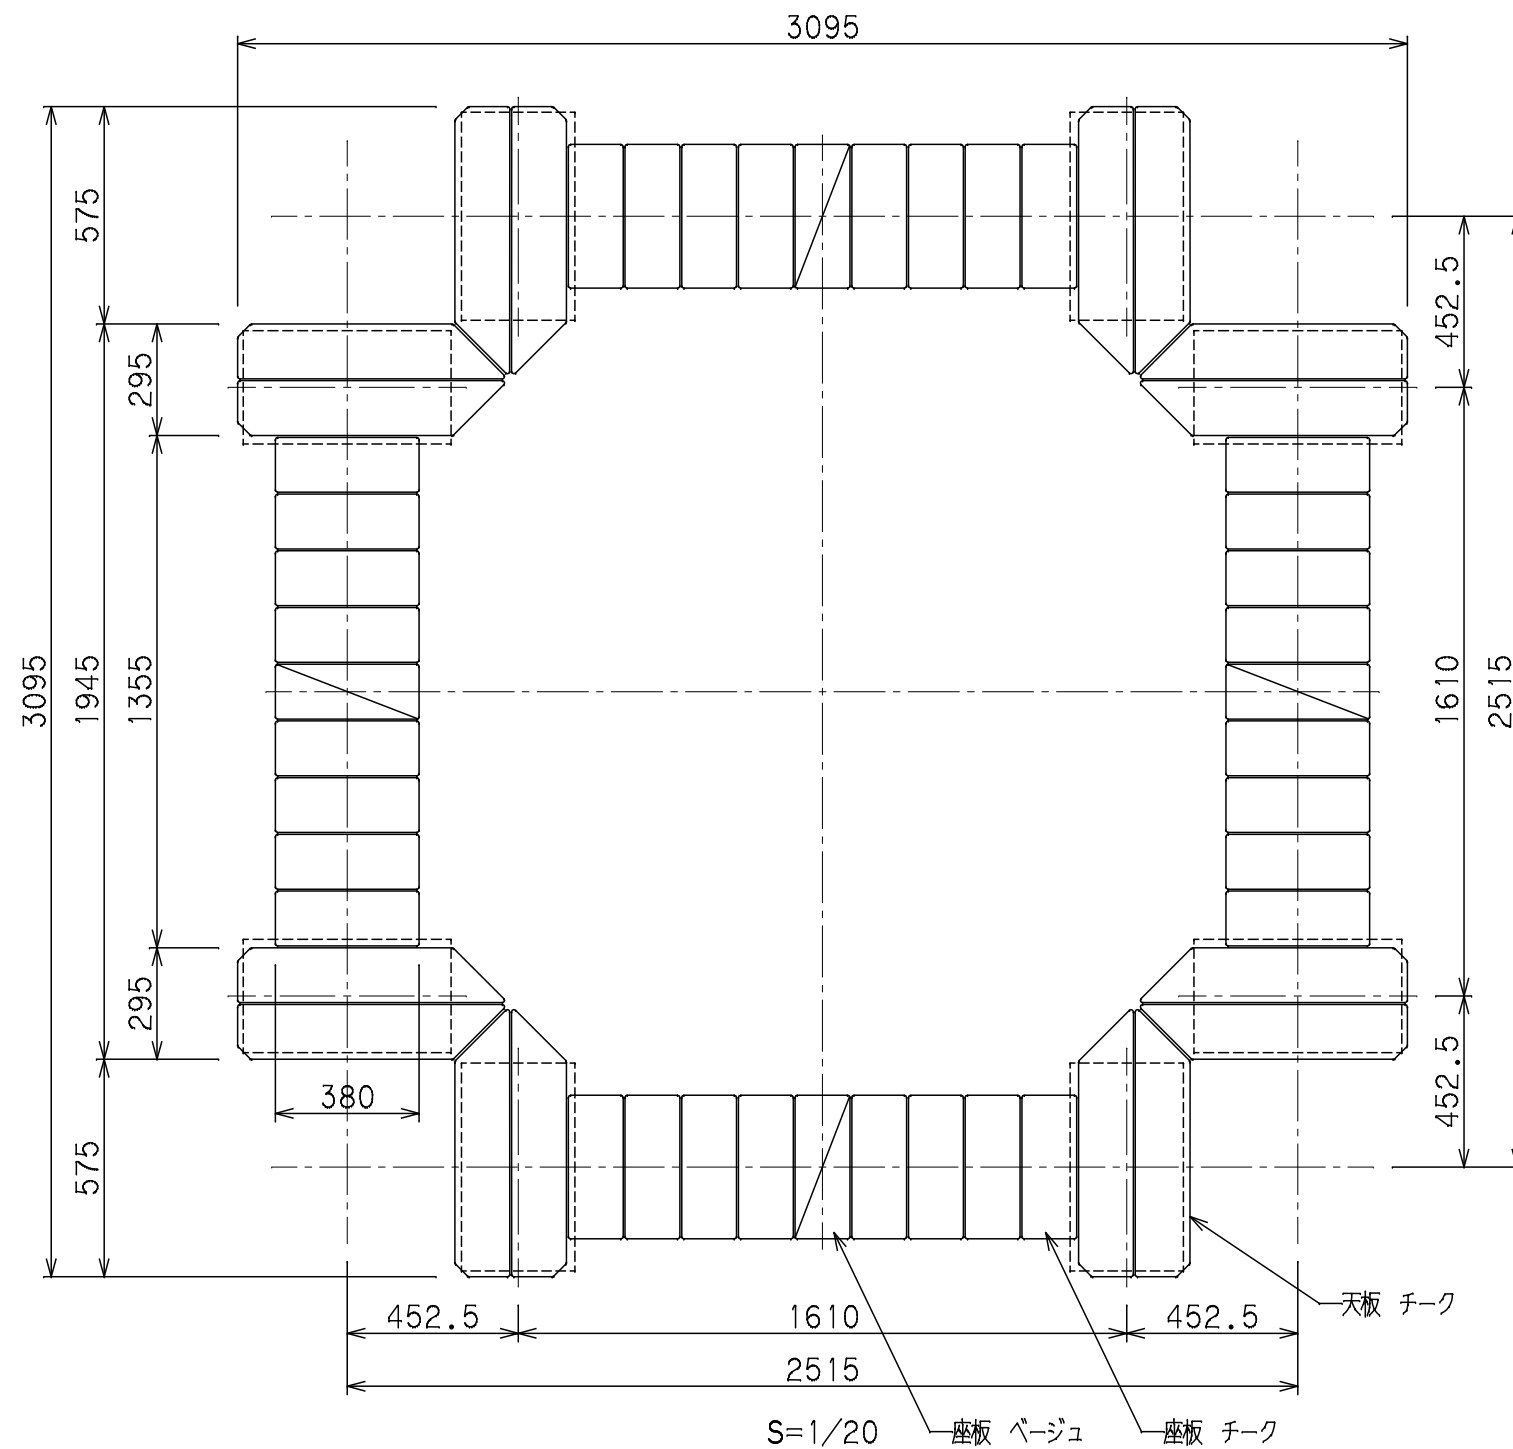

シェアベンチ(スクエア)

RRF-1604

仕様

- 脚・金物 : 鋼材、カチオン電着、粉体塗装仕上げ  
濃灰色
- 座板・天板 : アインスーパーウッド、保護塗料塗布仕上げ (SWG: チーク/ベージュ)

- \*本製品は(株)サカエ製品、或いは本仕様以上とする。
- \*本製品は(一社)日本公園施設業協会によるSP、又はSPL表示認定企業の製造品とする。
- \*本製品は(一社)日本公園施設業協会による公園施設団体賠償責任保険制度の加入品とする。