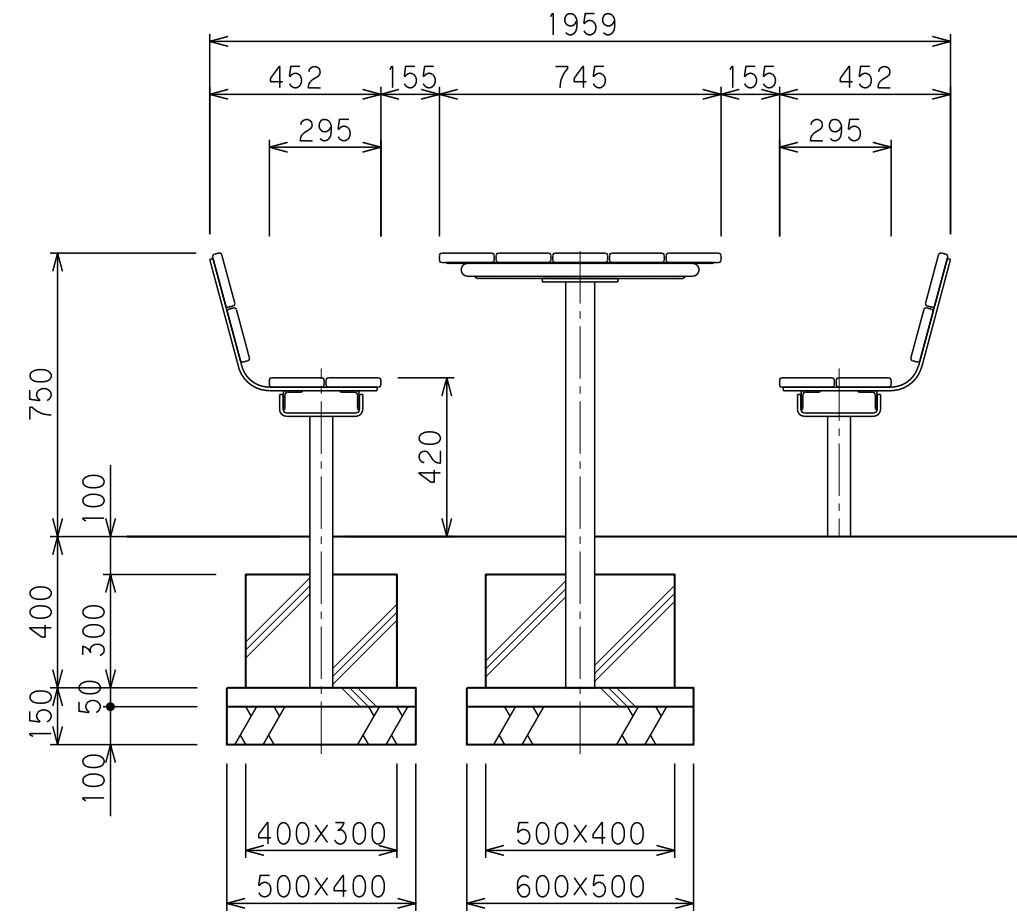

みんなのテーブルベンチ

RTF-1511

仕様

- 脚・金物 : 鋼材, カチオン電着、粉体塗装仕上げ
茶色
背・座・天板 : アインスーパーウッド、保護塗料塗布仕上 (SWG:チーク)

- *本製品は(株)サカエ製品、或いは本仕様以上とする。
*本製品は(一社)日本公園施設業協会によるSP、又はSPL表示認定企業の製造品とする。
*本製品は(一社)日本公園施設業協会による公園施設団体賠償責任保険制度の加入品とする。