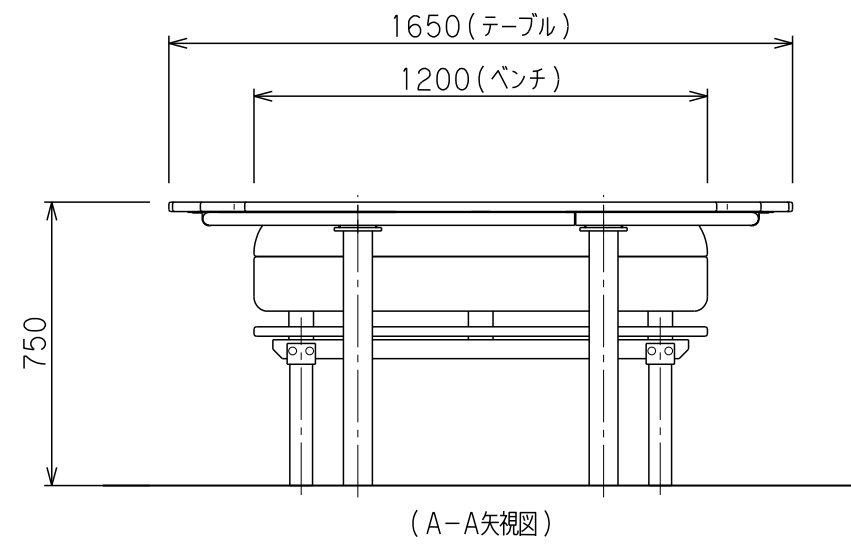

みんなのテーブルベンチ

RTF-1511

仕様

- 脚・金物 : 鋼材, カチオン電着、粉体塗装仕上げ
茶色
背・座・天板 : アインスーパーウッド、保護塗料塗布仕上 (SWG:チーク)

- *本製品は(株)サカエ製品、或いは本仕様以上とする。
*本製品は(一社)日本公園施設業協会によるSP、又はSPL表示認定企業の製造品とする。
*本製品は(一社)日本公園施設業協会による公園施設団体賠償責任保険制度の加入品とする。