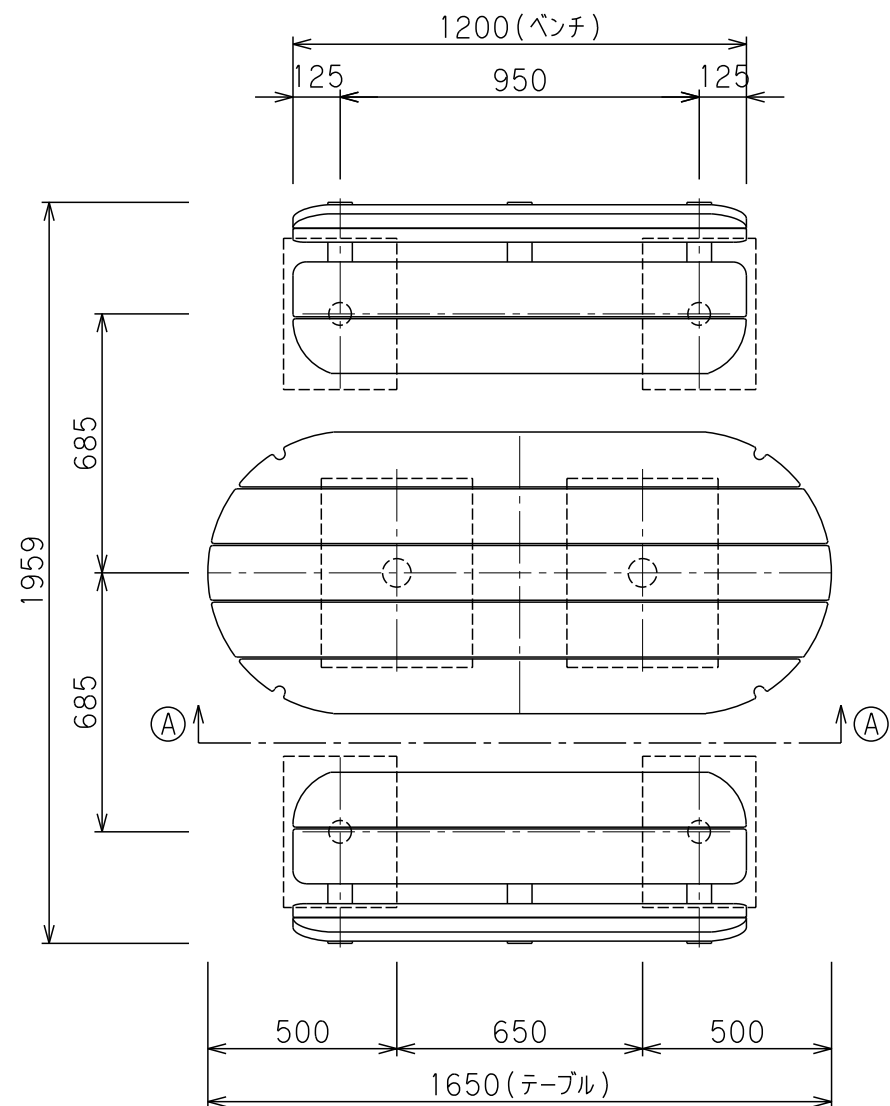

みんなのテーブルベンチ

RTF-1511

仕様

- 脚・金物 : 鋼材, カチオン電着、粉体塗装仕上げ
茶色
背・座・天板 : アインスーパーウッド、保護塗料塗布仕上 (SWG:チーク)

- *本製品は(株)サカエ製品、或いは本仕様以上とする。
*本製品は(一社)日本公園施設業協会によるSP、又はSPL表示認定企業の製造品とする。
*本製品は(一社)日本公園施設業協会による公園施設団体賠償責任保険制度の加入品とする。