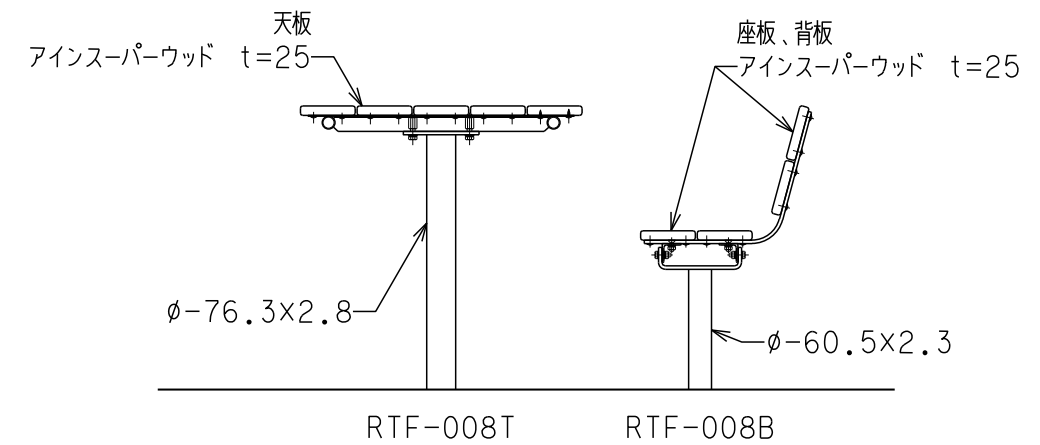

みんなのテーブルベンチ

RTF-1511

仕様

- 脚・金物 : 鋼材, カチオン電着、粉体塗装仕上げ
茶色
背・座・天板 : アインスーパーウッド、保護塗料塗布仕上 (SWG:チーク)

- *本製品は(株)サカエ製品、或いは本仕様以上とする。
*本製品は(一社)日本公園施設業協会によるSP、又はSPL表示認定企業の製造品とする。
*本製品は(一社)日本公園施設業協会による公園施設団体賠償責任保険制度の加入品とする。