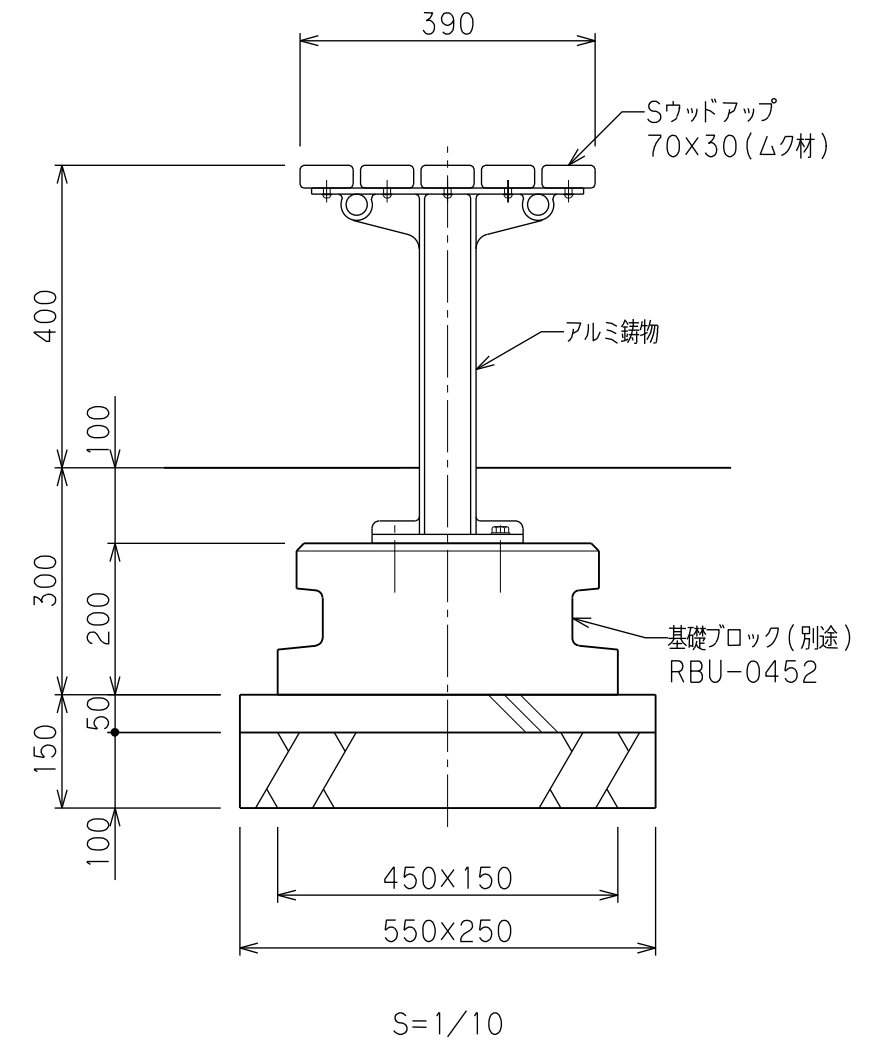

サークルベンチ
RRA-1014

仕様

- 脚 : アルミ鋳物, 合成樹脂塗装仕上げ
濃灰色
- 座板 : Sウッドアップ (再生木材, 遮熱・減熱・自己消火性対応品)

*本製品は (株) サカエ製品、或いは本仕様以上とする。

*本製品は (一社) 日本公園施設業協会によるSP、又はSPL表示認定企業の製造品とする。

*本製品は (一社) 日本公園施設業協会による公園施設団体賠償責任保険制度の加入品とする。