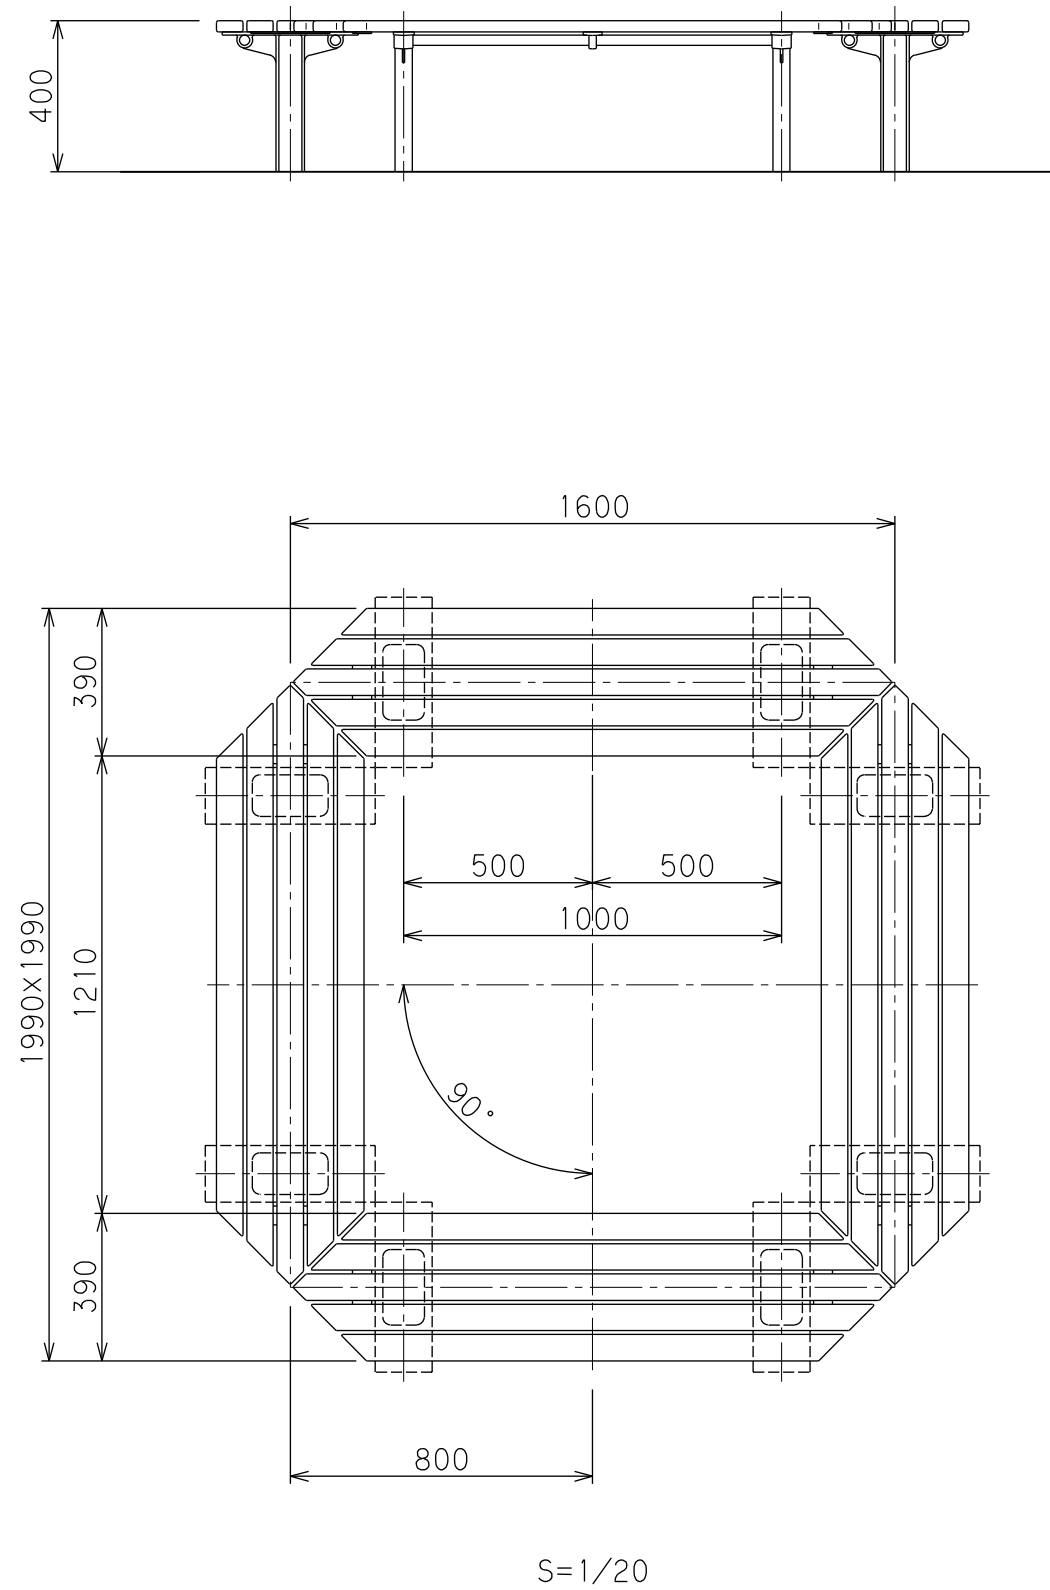

サークルベンチ
RRA-1014

仕様

- 脚 : アルミ鋳物, 合成樹脂塗装仕上げ
濃灰色
- 座板 : Sウッドアップ (再生木材, 遮熱・減熱・自己消火性対応品)

*本製品は (株) サカエ製品、或いは本仕様以上とする。

*本製品は (一社) 日本公園施設業協会によるSP、又はSPL表示認定企業の製造品とする。

*本製品は (一社) 日本公園施設業協会による公園施設団体賠償責任保険制度の加入品とする。