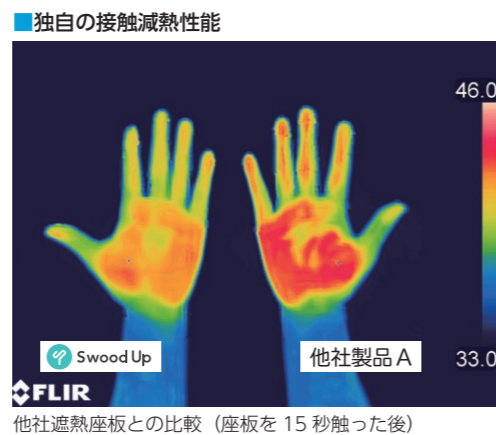

「Sウッドアップ」は手のひらに伝わる温度が低くて触りやすい

Sウッドアップの詳細▶p.126

RBA-1150 (W=1520) ¥246,000+消費税