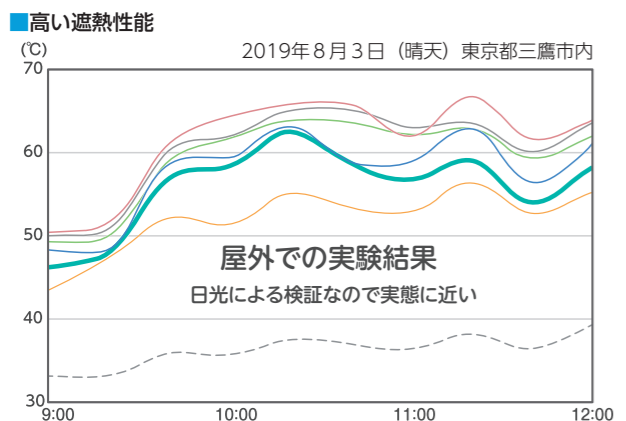

Sウッドアップベンチ

真夏の炎天下で座板の熱さをやわらげる再生木材「Sウッドアップ」のベンチです。

リーフィアレジデンス 杉並 井草森公園

Swood Up — 真夏でも座りやすい再生木材の座板 —

ダブルの効果で真夏のベンチをより利用しやすくします。

● Sウッドアップ ● Sウッドプラス(旧座板) ● 他社製品A(遮熱性)
● 他社製品B(遮熱性) ● 他社製品C(非遮熱性) ● ヒノキ
--- 気温 ※同敷地内で測定した気温(地表面はアスファルト舗装)