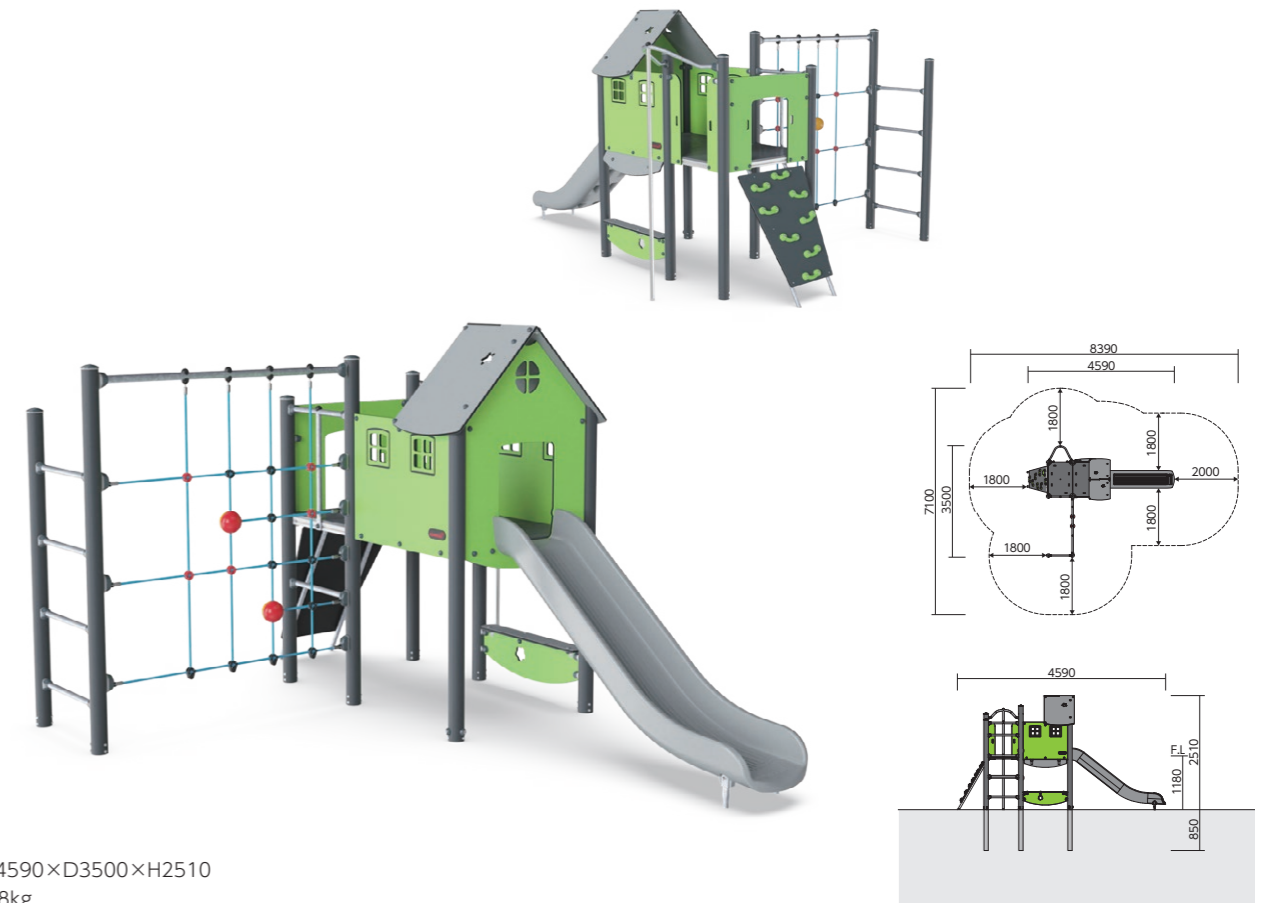

モーメンツ・プレイシステム

写真はイメージです。正しくはCG画像をご参照ください。

モーメンツ・プレイシステムはさまざまな機能と基本部材を組み合わせることができる遊具です。幼い子どもは高所にあるプレイハウスでスリルを味わえ、それもあそびの楽しさの一つとなります。地面より高いところで過ごすことにより、空間認識力も鍛えられます。また、複合遊具に配した大型デッキでは、多くの子どもたちが同時に一緒に遊ぶことができ、社会的なスキルを伸ばすことができます。

PCM100321 (プレイタワー・ネット付き) 3~6歳 ¥2,400,000+消費税

● W3300×D3700×H2300
● 218kg

▶ 主要部材に関しては別途製品図面をご参照ください。
▶ 遊具の設置面には、衝撃吸収を目的とした表層材の敷設を推奨します。詳しくは弊社営業担当にお問い合わせください。
● 掲載価格は全て本体価格+消費税です。製品に関わる運賃・組立費・据付費・基礎工事費等は別途となります。

PCM100221 (ラージプレイタワー・FP付き) 3~6歳 ¥2,900,000+消費税

● W2240×D3700×H2510
● 283kg

PCM100421 (ラージプレイタワー・ネット付き) 3~6歳 ¥3,500,000+消費税

● W4590×D3500×H2510
● 348kg

▶ 主要部材に関しては別途製品図面をご参照ください。
▶ 遊具の設置面には、衝撃吸収を目的とした表層材の敷設を推奨します。詳しくは弊社営業担当にお問い合わせください。
● 掲載価格は全て本体価格+消費税です。製品に関わる運賃・組立費・据付費・基礎工事費等は別途となります。