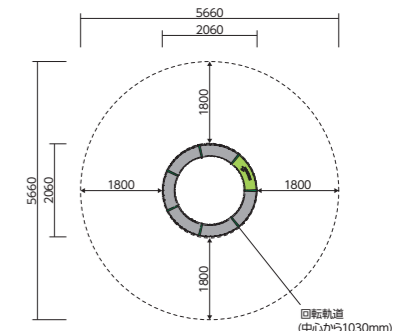

青

黄緑

- W3980×D4740×H2630
- 330kg
- ※運動能力やバランス能力が必要となる高難度系遊具です。

▶主要部材に関しては別途製品図面をご参照ください。
▶高難度系遊具の設置面には、衝撃吸収を目的とした表層材の敷設が必要になります。詳しくは弊社営業担当にお問い合わせください。
●掲載価格は全て本体価格+消費税です。製品に関わる運賃・組立費・据付費・基礎工事費等は別途となります。

GXY916 (スーパーノバ) 6~12歳 高難度系遊具 ¥1,700,000+消費税

青

黄緑

- W2060×D2060×H600
- 149kg
- ※運動能力やバランス能力が必要となる高難度系遊具です。

GXY8014 (スピカ1) 6~12歳 ¥420,000+消費税 GXY8015 (スピカ2) 6~12歳 ¥420,000+消費税 GXY8016 (スピカ3) 6~12歳 ¥420,000+消費税

GXY8014

GXY8015

GXY8016

- W440×D450×H1690
- 38kg