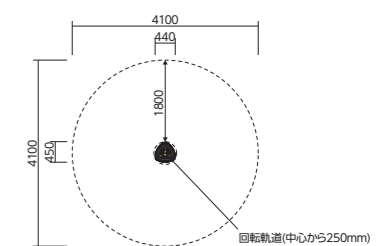

青

黄緑

- W2060×D2060×H600
- 149kg
- ※運動能力やバランス能力が必要となる高難度系遊具です。

GXY8014 (スピカ1) 6~12歳 ¥420,000+消費税 GXY8015 (スピカ2) 6~12歳 ¥420,000+消費税 GXY8016 (スピカ3) 6~12歳 ¥420,000+消費税

GXY8014

GXY8015

GXY8016

- W440×D450×H1690
- 38kg