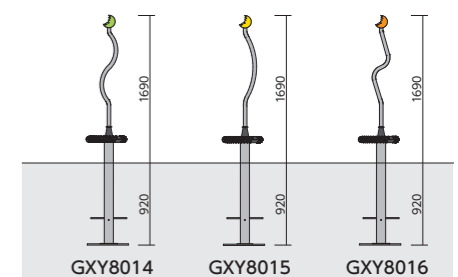

青

黄緑

- W3980×D4740×H2630
- 330kg
- ※運動能力やバランス能力が必要となる高難度系遊具です。

▶主要部材に関しては別途製品図面をご参照ください。
▶高難度系遊具の設置面には、衝撃吸収を目的とした表層材の敷設が必要になります。詳しくは弊社営業担当にお問い合わせください。
●掲載価格は全て本体価格+消費税です。製品に関わる運賃・組立費・据付費・基礎工事費等は別途となります。

GXY916 (スーパーノバ) 6~12歳 高難度系遊具 ¥1,700,000+消費税

青

黄緑

- W2060×D2060×H600
- 149kg
- ※運動能力やバランス能力が必要となる高難度系遊具です。

GXY8014 (スピカ1) 6~12歳 ¥420,000+消費税 GXY8015 (スピカ2) 6~12歳 ¥420,000+消費税 GXY8016 (スピカ3) 6~12歳 ¥420,000+消費税

GXY8014

GXY8015

GXY8016

- W440×D450×H1690
- 38kg