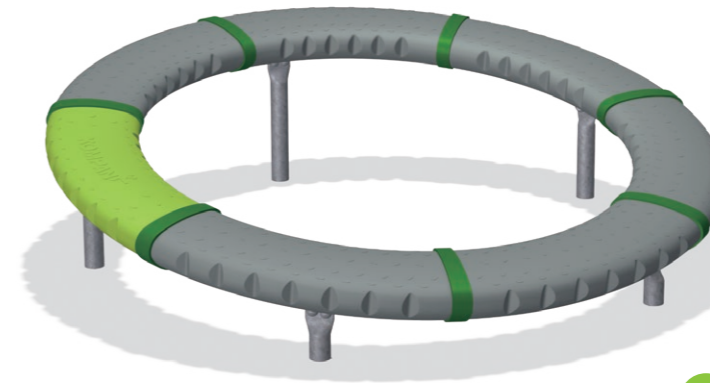

ギャラクシー

支柱とボールコネクターとよばれる球体接続部材から作りだされる空間は、まるで宇宙空間のようです。全ての部材が傾斜や曲面で構成されているので、子どもたちは重心のかかる位置を意識しながら、バランスをとることを要求されます。そうすることで、バランス能力が自然に高まるとともに、普段使わない筋肉の強化もはかり、総合的な身体能力を高めます。

GXY901 (パーボ) 6~12歳 高難度系遊具 ¥3,700,000+消費税

青

黄緑

- W3980×D4740×H2630
- 330kg
- ※運動能力やバランス能力が必要となる高難度系遊具です。

▶主要部材に関しては別途製品図面をご参照ください。
▶高難度系遊具の設置面には、衝撃吸収を目的とした表層材の敷設が必要になります。詳しくは弊社営業担当にお問い合わせください。
●掲載価格は全て本体価格+消費税です。製品に関わる運賃・組立費・据付費・基礎工事費等は別途となります。

GXY916 (スーパーノバ) 6~12歳 高難度系遊具 ¥1,700,000+消費税

青

黄緑

- W2060×D2060×H600
- 149kg
- ※運動能力やバランス能力が必要となる高難度系遊具です。

GXY8014 (スピカ1) 6~12歳 ¥420,000+消費税 GXY8015 (スピカ2) 6~12歳 ¥420,000+消費税 GXY8016 (スピカ3) 6~12歳 ¥420,000+消費税

GXY8014

GXY8015

GXY8016

- W440×D450×H1690
- 38kg