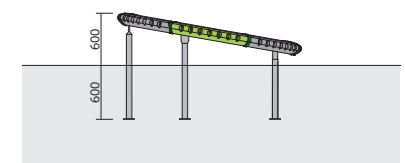

ギャラクシー

支柱とボールコネクターとよばれる球体接続部材から作りだされる空間は、まるで宇宙空間のようです。全ての部材が傾斜や曲面で構成されているので、子どもたちは重心のかかる位置を意識しながら、バランスをとることを要求されます。そうすることで、バランス能力が自然に高まるとともに、普段使わない筋肉の強化もはかり、総合的な身体能力を高めます。

GXY901 (パーボ) 6~12歳 高難度系遊具 ¥3,700,000+消費税

青

黄緑

- W3980×D4740×H2630
- 330kg
- ※運動能力やバランス能力が必要となる高難度系遊具です。

▶主要部材に関しては別途製品図面をご参照ください。
▶高難度系遊具の設置面には、衝撃吸収を目的とした表層材の敷設が必要になります。詳しくは弊社営業担当にお問い合わせください。
●掲載価格は全て本体価格+消費税です。製品に関わる運賃・組立費・据付費・基礎工事費等は別途となります。

GXY916 (スーパーノバ) 6~12歳 高難度系遊具 ¥1,700,000+消費税

青

黄緑

- W2060×D2060×H600
- 149kg
- ※運動能力やバランス能力が必要となる高難度系遊具です。

GXY8014 (スピカ1) 6~12歳 ¥420,000+消費税 GXY8015 (スピカ2) 6~12歳 ¥420,000+消費税 GXY8016 (スピカ3) 6~12歳 ¥420,000+消費税

GXY8014

GXY8015

GXY8016

- W440×D450×H1690
- 38kg