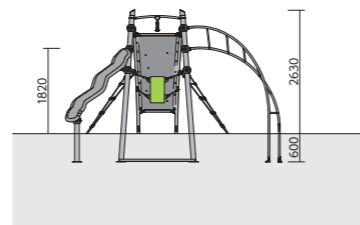

ギャラクシー

支柱とボールコネクターとよばれる球体接続部材から作りだされる空間は、まるで宇宙空間のようです。全ての部材が傾斜や曲面で構成されているので、子どもたちは重心のかかる位置を意識しながら、バランスをとることを要求されます。そうすることで、バランス能力が自然に高まるとともに、普段使わない筋肉の強化もはかり、総合的な身体能力を高めます。

GXY901 (パーボ) 6~12歳 高難度系遊具 ¥3,700,000+消費税

青

黄緑

- W3980×D4740×H2630
- 330kg
- ※運動能力やバランス能力が必要となる高難度系遊具です。

▶主要部材に関しては別途製品図面をご参照ください。
▶高難度系遊具の設置面には、衝撃吸収を目的とした表層材の敷設が必要になります。詳しくは弊社営業担当にお問い合わせください。
●掲載価格は全て本体価格+消費税です。製品に関わる運賃・組立費・据付費・基礎工事費等は別途となります。

GXY916 (スーパーノバ) 6~12歳 高難度系遊具 ¥1,700,000+消費税

青

黄緑

- W2060×D2060×H600
- 149kg
- ※運動能力やバランス能力が必要となる高難度系遊具です。

GXY8014 (スピカ1) 6~12歳 ¥420,000+消費税 GXY8015 (スピカ2) 6~12歳 ¥420,000+消費税 GXY8016 (スピカ3) 6~12歳 ¥420,000+消費税

GXY8014

GXY8015

GXY8016

- W440×D450×H1690
- 38kg