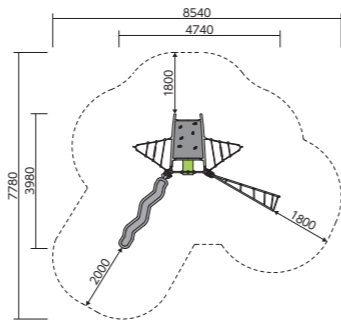

ギャラクシー

支柱とボールコネクターとよばれる球体接続部材から作りだされる空間は、まるで宇宙空間のようです。全ての部材が傾斜や曲面で構成されているので、子どもたちは重心のかかる位置を意識しながら、バランスをとることを要求されます。そうすることで、バランス能力が自然に高まるとともに、普段使わない筋肉の強化もはかり、総合的な身体能力を高めます。

GXY901 (パーボ) 6~12歳 高難度系遊具 ¥3,700,000+消費税

青

黄緑

- W3980×D4740×H2630
- 330kg
- ※運動能力やバランス能力が必要となる高難度系遊具です。

▶主要部材に関しては別途製品図面をご参照ください。
▶高難度系遊具の設置面には、衝撃吸収を目的とした表層材の敷設が必要になります。詳しくは弊社営業担当にお問い合わせください。
●掲載価格は全て本体価格+消費税です。製品に関わる運賃・組立費・据付費・基礎工事費等は別途となります。

GXY916 (スーパーノバ) 6~12歳 高難度系遊具 ¥1,700,000+消費税

青

黄緑

- W2060×D2060×H600
- 149kg
- ※運動能力やバランス能力が必要となる高難度系遊具です。

GXY8014 (スピカ1) 6~12歳 ¥420,000+消費税 GXY8015 (スピカ2) 6~12歳 ¥420,000+消費税 GXY8016 (スピカ3) 6~12歳 ¥420,000+消費税

GXY8014

GXY8015

GXY8016

- W440×D450×H1690
- 38kg