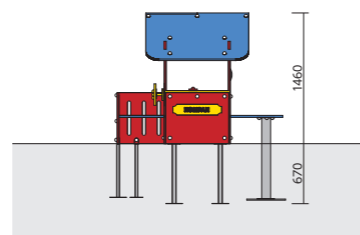

M700070P (レッドハウス) 3~6歳 ¥1,100,000+消費税

● W1850×D1320×H1460
 ● 153kg

▶ 主要部品に関しては別途製品図面をご参照ください。
 ▶ 遊具の設置面には、衝撃吸収を目的とした表層材の敷設を推奨します。詳しくは弊社営業担当にお問い合わせください。
 ● 掲載価格は全て本体価格+消費税です。製品に関わる運賃・組立費・据付費・基礎工事費等は別途となります。

PCM503 (サンドピット・ペンタゴン) 3~6歳 ¥655,000+消費税

● W2250×D2150×H310
 ● 63kg

M525P (スチームエンジン 汽車) 3~6歳 ¥2,780,000+消費税

連結用の客車もあります。

● W2890×D1230×H1650
 ● 275kg

※ 汽車に連結できる客車、接続板についての詳細は弊社営業担当にお問い合わせください。

M531P (キャンピングカー) 3~6歳 ¥1,350,000+消費税

● W1760×D1050×H980
 ● 139kg

▶ 主要部品に関しては別途製品図面をご参照ください。
 ▶ 遊具の設置面には、衝撃吸収を目的とした表層材の敷設を推奨します。詳しくは弊社営業担当にお問い合わせください。
 ● 掲載価格は全て本体価格+消費税です。製品に関わる運賃・組立費・据付費・基礎工事費等は別途となります。