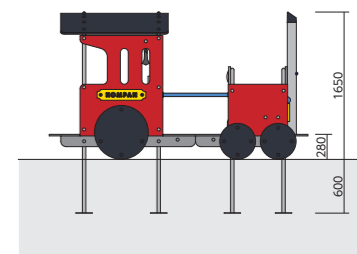

PCM503 (サンドピット・ペンタゴン) 3~6歳 ¥655,000+消費税

● W2250×D2150×H310
 ● 63kg

M525P (スチームエンジン 汽車) 3~6歳 ¥2,780,000+消費税

連結用の客車もあります。

● W2890×D1230×H1650
 ● 275kg

※ 汽車に連結できる客車、接続板についての詳細は弊社営業担当にお問い合わせください。

M531P (キャンピングカー) 3~6歳 ¥1,350,000+消費税

● W1760×D1050×H980
 ● 139kg

▶ 主要部品に関しては別途製品図面をご参照ください。
 ▶ 遊具の設置面には、衝撃吸収を目的とした表層材の敷設を推奨します。詳しくは弊社営業担当にお問い合わせください。
 ● 掲載価格は全て本体価格+消費税です。製品に関わる運賃・組立費・据付費・基礎工事費等は別途となります。