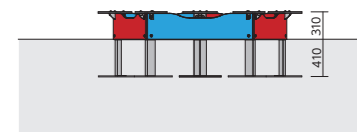

M700070P (レッドハウス) 3~6歳 ¥1,100,000+消費税

● W1850×D1320×H1460
 ● 153kg

▶ 主要部品に関しては別途製品図面をご参照ください。
 ▶ 遊具の設置面には、衝撃吸収を目的とした表層材の敷設を推奨します。詳しくは弊社営業担当にお問い合わせください。
 ● 掲載価格は全て本体価格+消費税です。製品に関わる運賃・組立費・据付費・基礎工事費等は別途となります。

PCM503 (サンドピット・ペンタゴン) 3~6歳 ¥655,000+消費税

● W2250×D2150×H310
 ● 63kg

M525P (スチームエンジン 汽車) 3~6歳 ¥2,780,000+消費税

連結用の客車もあります。

● W2890×D1230×H1650
 ● 275kg

※ 汽車に連結できる客車、接続板についての詳細は弊社営業担当にお問い合わせください。

M531P (キャンピングカー) 3~6歳 ¥1,350,000+消費税

● W1760×D1050×H980
 ● 139kg

▶ 主要部品に関しては別途製品図面をご参照ください。
 ▶ 遊具の設置面には、衝撃吸収を目的とした表層材の敷設を推奨します。詳しくは弊社営業担当にお問い合わせください。
 ● 掲載価格は全て本体価格+消費税です。製品に関わる運賃・組立費・据付費・基礎工事費等は別途となります。