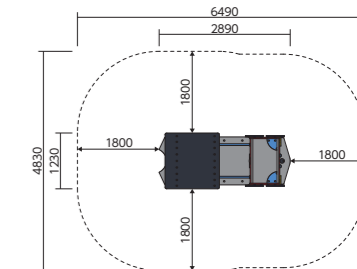

PCM503 (サンドピット・ペンタゴン) 3~6歳 ¥655,000+消費税

● W2250×D2150×H310
 ● 63kg

M525P (スチームエンジン 汽車) 3~6歳 ¥2,780,000+消費税

連結用の客車もあります。

● W2890×D1230×H1650
 ● 275kg

※ 汽車に連結できる客車、接続板についての詳細は弊社営業担当にお問い合わせください。

M531P (キャンピングカー) 3~6歳 ¥1,350,000+消費税

● W1760×D1050×H980
 ● 139kg

▶ 主要部品に関しては別途製品図面をご参照ください。
 ▶ 遊具の設置面には、衝撃吸収を目的とした表層材の敷設を推奨します。詳しくは弊社営業担当にお問い合わせください。
 ● 掲載価格は全て本体価格+消費税です。製品に関わる運賃・組立費・据付費・基礎工事費等は別途となります。