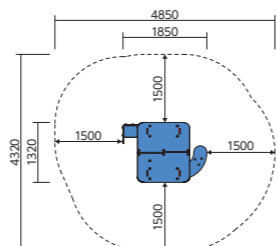

M700070P (レッドハウス) 3~6歳 ¥1,100,000+消費税

● W1850×D1320×H1460
 ● 153kg

▶ 主要部品に関しては別途製品図面をご参照ください。
 ▶ 遊具の設置面には、衝撃吸収を目的とした表層材の敷設を推奨します。詳しくは弊社営業担当にお問い合わせください。
 ● 掲載価格は全て本体価格+消費税です。製品に関わる運賃・組立費・据付費・基礎工事費等は別途となります。