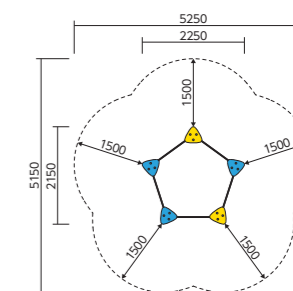

登ったり、降りたりするだけがあそびではありません。
おとなの世界のまねをして、自分たちの世界を創りだすあそび、ごっこ遊びは子どもたちにとってとても大切なあそびです。
さまざまな生活の場面で再現し、想像力を働かせてストーリーをつくり、それぞれの役割を決めて遊びます。
そのなかで、観察力・記憶力・思考力を発達させ、感情・興味・関心などこころの成長にもつながります。
遊具が与える多様なインスピレーションと、子どもたちの豊かな想像力がつながり、あそびが発展していきます。

● W1850×D1320×H1460
● 153kg

▶ 主要部品に関しては別途製品図面をご参照ください。
▶ 遊具の設置面には、衝撃吸収を目的とした表層材の敷設を推奨します。詳しくは弊社営業担当にお問い合わせください。
● 掲載価格は全て本体価格+消費税です。製品に関わる運賃・組立費・据付費・基礎工事費等は別途となります。

PCM503 (サンドピット・ペンタゴン) 3~6歳 ¥655,000+消費税

● W2250×D2150×H310
● 63kg

連結用の客車もあります。

● W2890×D1230×H1650
● 275kg

※ 汽車に連結できる客車、接続板についての詳細は弊社営業担当にお問い合わせください。

● W1760×D1050×H980
● 139kg

▶ 主要部品に関しては別途製品図面をご参照ください。
▶ 遊具の設置面には、衝撃吸収を目的とした表層材の敷設を推奨します。詳しくは弊社営業担当にお問い合わせください。
● 掲載価格は全て本体価格+消費税です。製品に関わる運賃・組立費・据付費・基礎工事費等は別途となります。