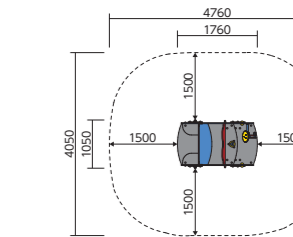

PCM503 (サンドピット・ペンタゴン) 3~6歳 ¥655,000+消費税

● W2250×D2150×H310
 ● 63kg

M525P (スチームエンジン 汽車) 3~6歳 ¥2,780,000+消費税

連結用の客車もあります。

● W2890×D1230×H1650
 ● 275kg

※ 汽車に連結できる客車、接続板についての詳細は弊社営業担当にお問い合わせください。

M531P (キャンピングカー) 3~6歳 ¥1,350,000+消費税

● W1760×D1050×H980
 ● 139kg

▶ 主要部品に関しては別途製品図面をご参照ください。
 ▶ 遊具の設置面には、衝撃吸収を目的とした表層材の敷設を推奨します。詳しくは弊社営業担当にお問い合わせください。
 ● 掲載価格は全て本体価格+消費税です。製品に関わる運賃・組立費・据付費・基礎工事費等は別途となります。