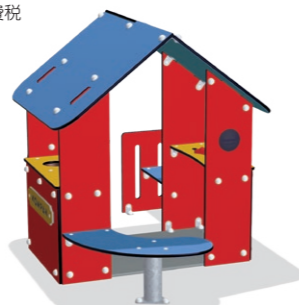

登ったり、降りたりするだけがあそびではありません。
 おとなの世界のまねをして、自分たちの世界を創りだすあそび、ごっこ遊びは子どもたちにとってとても大切なあそびです。
 さまざまな生活の場面で再現し、想像力を働かせてストーリーをつくり、それぞれの役割を決めて遊びます。
 そのなかで、観察力・記憶力・思考力を発達させ、感情・興味・関心などこころの成長にもつながります。
 遊具が与える多様なインスピレーションと、子どもたちの豊かな想像力がつながり、あそびが発展していきます。

M700070P (レッドハウス) 3~6歳 ¥1,100,000+消費税

● W1850×D1320×H1460
 ● 153kg

▶ 主要部品に関しては別途製品図面をご参照ください。
 ▶ 遊具の設置面には、衝撃吸収を目的とした表層材の敷設を推奨します。詳しくは弊社営業担当にお問い合わせください。
 ● 掲載価格は全て本体価格+消費税です。製品に関わる運賃・組立費・据付費・基礎工事費等は別途となります。