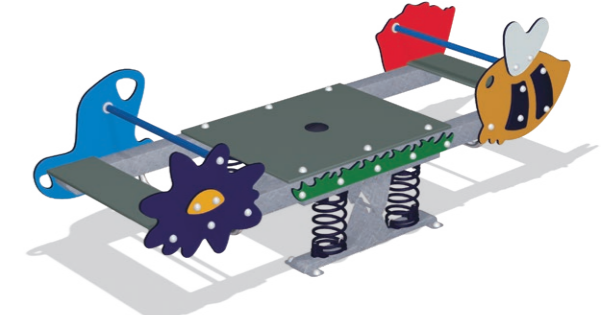

スプリング遊具

種類の豊富さ、モチーフのユニークさ、細かく配慮された安全性など、あらゆる年齢層の子どもたちの心を捉えたデザインのスプリング遊具です。

子どもたちは思いきり動きに挑戦でき、想像力を刺激し子どもたち自らがあそびを発展させます。そのあそびのなかで、どう揺らせばどう動くかを実感として体験し、同時にバランスの取り方と身体の重心の関係を身につけます。

M101P (にわとり) 3~6歳 ¥180,000+消費税

● W900×D350×H840
● 36kg

M166P (救急車) 3~6歳 ¥330,000+消費税

● W810×D400×H780
● 39kg

M172P (ホース) 3~6歳 ¥200,000+消費税

● W960×D350×H800
● 26kg

M143P (アルバトロス) 3~6歳 ¥915,000+消費税

● W3100×D550×H900
● 121kg

M186P (お庭のシーソー) 3~6歳 ¥1,700,000+消費税