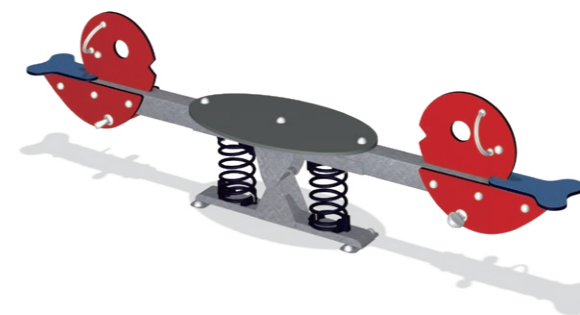

スプリング遊具

種類の豊富さ、モチーフのユニークさ、細かく配慮された安全性など、あらゆる年齢層の子どもたちの心を捉えたデザインのスプリング遊具です。

子どもたちは思いきり動きに挑戦でき、想像力を刺激し子どもたち自らがあそびを発展させます。そのあそびのなかで、どう揺らせばどう動くかを実感として体験し、同時にバランスの取り方と身体の重心の関係を身につけます。

M101P (にわとり) 3~6歳 ¥180,000+消費税

● W900×D350×H840
● 36kg

M166P (救急車) 3~6歳 ¥330,000+消費税

● W810×D400×H780
● 39kg

M172P (ホース) 3~6歳 ¥200,000+消費税

● W960×D350×H800
● 26kg

M143P (アルバトロス) 3~6歳 ¥915,000+消費税

● W3100×D550×H900
● 121kg

M186P (お庭のシーソー) 3~6歳 ¥1,700,000+消費税