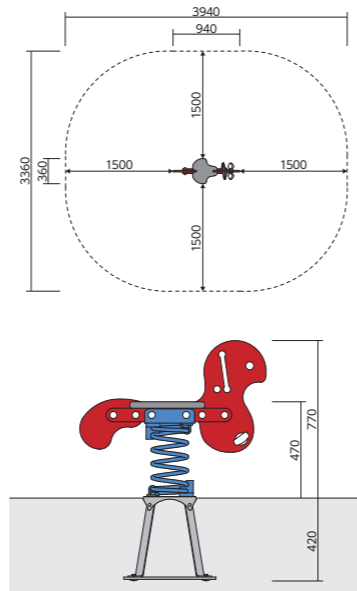

スプリング遊具

種類の豊富さ、モチーフのユニークさ、細かく配慮された安全性など、あらゆる年齢層の子どもたちの心を捉えたデザインのスプリング遊具です。

子どもたちは思いきり動きに挑戦でき、想像力を刺激し子どもたち自らがあそびを発展させます。そのあそびのなかで、どう揺らせばどう動くかを実感として体験し、同時にバランスの取り方と身体の重心の関係を身につけます。

M101P (にわとり) 3~6歳 ¥180,000+消費税

● W940×D360×H770
● 26kg

M113P (ドラゴン) 3~6歳 ¥265,000+消費税

● W750×D360×H905
● 35kg

M123P (こぞう) 3~6歳 ¥245,000+消費税

● W715×D400×H710
● 34kg

M128P (クローバー) 3~6歳 ¥345,000+消費税

● W1000×D1000×H630
● 48kg

M130P (オートバイ) 3~6歳 ¥290,000+消費税

● W900×D350×H840
● 36kg

M166P (救急車) 3~6歳 ¥330,000+消費税

● W810×D400×H780
● 39kg

M172P (ホース) 3~6歳 ¥200,000+消費税

● W960×D350×H800
● 26kg

M143P (アルバトロス) 3~6歳 ¥915,000+消費税

● W3100×D550×H900
● 121kg

M186P (お庭のシーソー) 3~6歳 ¥1,700,000+消費税

● W3115×D1000×H1090
● 248kg