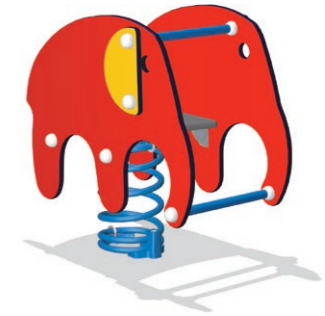

スプリング遊具

種類の豊富さ、モチーフのユニークさ、細かく配慮された安全性など、あらゆる年齢層の子どもたちの心を捉えたデザインのスプリング遊具です。

子どもたちは思いきり動きに挑戦でき、想像力を刺激し子どもたち自らがあそびを発展させます。そのあそびのなかで、どう揺らせばどう動くかを実感として体験し、同時にバランスの取り方と身体の重心の関係を身につけます。

M101P (にわとり) 3~6歳 ¥180,000+消費税

● W940×D360×H770
● 26kg

M113P (ドラゴン) 3~6歳 ¥265,000+消費税

● W750×D360×H905
● 35kg

M123P (こぞう) 3~6歳 ¥245,000+消費税

● W715×D400×H710
● 34kg

M128P (クローバー) 3~6歳 ¥345,000+消費税

● W1000×D1000×H630
● 48kg

M130P (オートバイ) 3~6歳 ¥290,000+消費税

● W900×D350×H840
● 36kg

M166P (救急車) 3~6歳 ¥330,000+消費税

● W810×D400×H780
● 39kg

M172P (ホース) 3~6歳 ¥200,000+消費税

● W960×D350×H800
● 26kg

M143P (アルバトロス) 3~6歳 ¥915,000+消費税

● W3100×D550×H900
● 121kg

M186P (お庭のシーソー) 3~6歳 ¥1,700,000+消費税