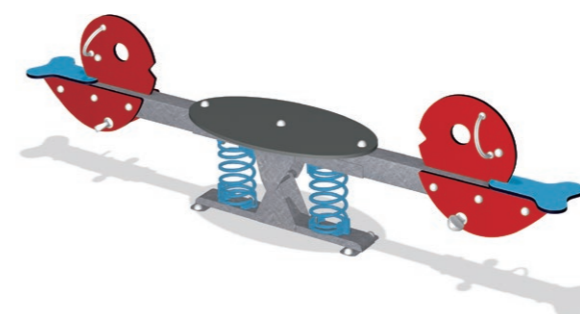

スプリング遊具

種類の豊富さ、モチーフのユニークさ、細かく配慮された安全性など、あらゆる年齢層の子どもたちの心を捉えたデザインのスプリング遊具です。

子どもたちは思いきり動きに挑戦でき、想像力を刺激し子どもたち自らがあそびを発展させます。そのあそびのなかで、どう揺らせばどう動くかを実感として体験し、同時にバランスの取り方と身体の重心の関係を身につけます。

M101P (にわとり) 3~6歳 ¥245,000+消費税

● W900×D350×H840
● 36kg

M166P (救急車) 3~6歳 ¥425,000+消費税

● W810×D400×H780
● 39kg

M172P (ホース) 3~6歳 ¥256,000+消費税

● W960×D350×H800
● 26kg

M143P (アルバトロス) 3~6歳 ¥1,080,000+消費税

● W3100×D550×H900
● 121kg

M186P (お庭のシーソー) 3~6歳 ¥2,100,000+消費税