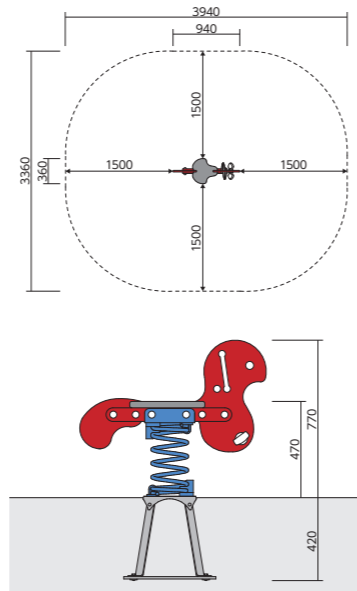

スプリング遊具

種類の豊富さ、モチーフのユニークさ、細かく配慮された安全性など、あらゆる年齢層の子どもたちの心を捉えたデザインのスプリング遊具です。

子どもたちは思いきり動きに挑戦でき、想像力を刺激し子どもたち自らがあそびを発展させます。そのあそびのなかで、どう揺らせばどう動くかを実感として体験し、同時にバランスの取り方と身体の重心の関係を身につけます。

M101P (にわとり) 3~6歳 ¥245,000+消費税

● W940×D360×H770
● 26kg

M113P (ドラゴン) 3~6歳 ¥340,000+消費税

● W750×D360×H905
● 35kg

M123P (こぞう) 3~6歳 ¥310,000+消費税

● W715×D400×H710
● 34kg

M128P (クローバー) 3~6歳 ¥430,000+消費税

● W1000×D1000×H630
● 48kg

M130P (オートバイ) 3~6歳 ¥370,000+消費税

● W900×D350×H840
● 36kg

M166P (救急車) 3~6歳 ¥425,000+消費税

● W810×D400×H780
● 39kg

M172P (ホース) 3~6歳 ¥256,000+消費税

● W960×D350×H800
● 26kg

M143P (アルバトロス) 3~6歳 ¥1,080,000+消費税

● W3100×D550×H900
● 121kg

M186P (お庭のシーソー) 3~6歳 ¥2,100,000+消費税

● W3115×D1000×H1090
● 248kg