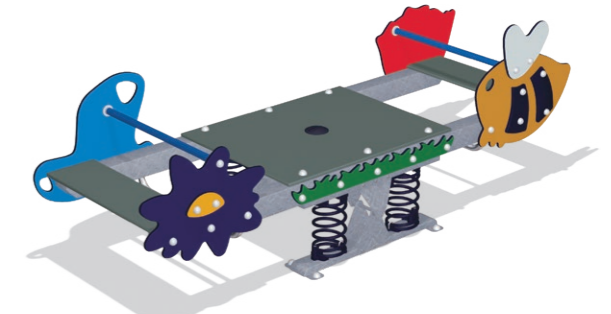

スプリング遊具

種類の豊富さ、モチーフのユニークさ、細かく配慮された安全性など、あらゆる年齢層の子どもたちの心を捉えたデザインのスプリング遊具です。

子どもたちは思いきり動きに挑戦でき、想像力を刺激し子どもたち自らがあそびを発展させます。そのあそびのなかで、どう揺らせばどう動くかを実感として体験し、同時にバランスの取り方と身体の重心の関係を身につけます。

M101P (にわとり) 3~6歳 ¥245,000+消費税

● W900×D350×H840
● 36kg

M166P (救急車) 3~6歳 ¥425,000+消費税

● W810×D400×H780
● 39kg

M172P (ホース) 3~6歳 ¥256,000+消費税

● W960×D350×H800
● 26kg

M143P (アルバトロス) 3~6歳 ¥1,080,000+消費税

● W3100×D550×H900
● 121kg

M186P (お庭のシーソー) 3~6歳 ¥2,100,000+消費税