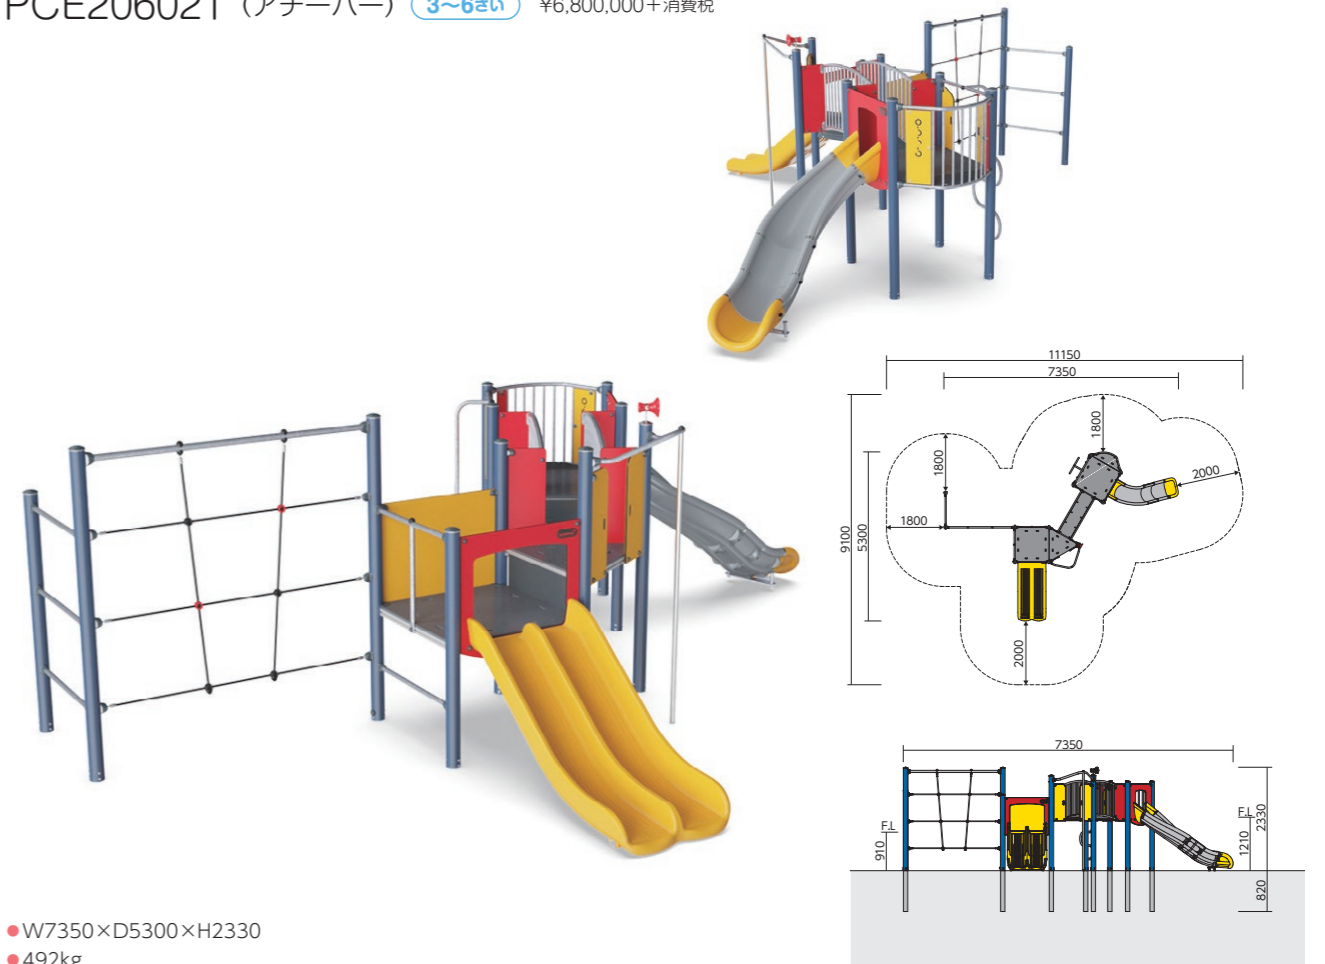

# エレメンツ・エッセンシャル

写真はイメージです。正しくはCG画像をご参照ください。

子どもはエネルギーを発散させ、あそびを通じて運動能力を伸ばせる場所を必要としています。エレメンツ・エッセンシャルシリーズは、はう、よじ登る、すべり降りるなどのからだの基本動作に加え、子どもが長時間活発な活動を続けられ、多様な運動能力を培えるあそびのきっかけが詰まっています。

## PCE105721 (パフォーマー) 3~6歳 ¥2,470,000+消費税

- W3450×D1610×H1960
- 181kg

▶主要部品に関しては別途製品図面をご参照ください。  
▶遊具の設置面には、衝撃吸収を目的とした表層材の敷設を推奨します。詳しくは弊社営業担当にお問い合わせください。  
●掲載価格は全て本体価格+消費税です。製品に関わる運賃・組立費・据付費・基礎工事費等は別途となります。

## PCE105821 (モチベーター) 3~6歳 ¥4,600,000+消費税

- W4180×D3630×H2200
- 307kg

## PCE206021 (アチーバー) 3~6歳 ¥6,800,000+消費税

- W7350×D5300×H2330
- 492kg

▶主要部品に関しては別途製品図面をご参照ください。  
▶遊具の設置面には、衝撃吸収を目的とした表層材の敷設を推奨します。詳しくは弊社営業担当にお問い合わせください。  
●掲載価格は全て本体価格+消費税です。製品に関わる運賃・組立費・据付費・基礎工事費等は別途となります。