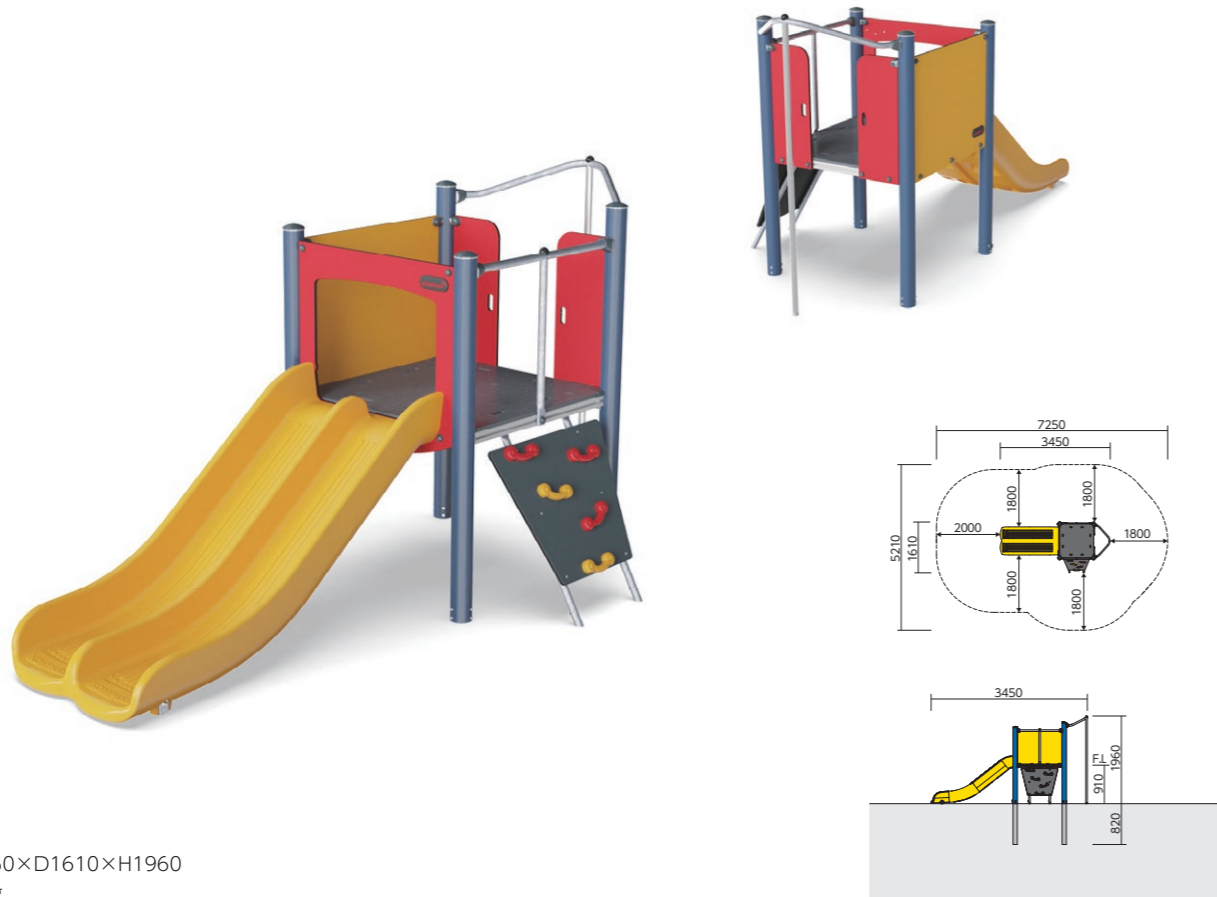

# エレメンツ・エッセンシャル

写真はイメージです。正しくはCG画像をご参照ください。

子どもはエネルギーを発散させ、あそびを通じて運動能力を伸ばせる場所を必要としています。エレメンツ・エッセンシャルシリーズは、はう、よじ登る、すべり降りるなどのからだの基本動作に加え、子どもが長時間活発な活動を続けられ、多様な運動能力を培えるあそびのきっかけが詰まっています。

## PCE105721 (パフォーマー) 3~6歳 ¥2,470,000+消費税

- W3450×D1610×H1960
- 181kg

▶主要部品に関しては別途製品図面をご参照ください。  
▶遊具の設置面には、衝撃吸収を目的とした表層材の敷設を推奨します。詳しくは弊社営業担当にお問い合わせください。  
●掲載価格は全て本体価格+消費税です。製品に関わる運賃・組立費・据付費・基礎工事費等は別途となります。

## PCE105821 (モチベーター) 3~6歳 ¥4,600,000+消費税

- W4180×D3630×H2200
- 307kg

## PCE206021 (アチーバー) 3~6歳 ¥6,800,000+消費税

- W7350×D5300×H2330
- 492kg

▶主要部品に関しては別途製品図面をご参照ください。  
▶遊具の設置面には、衝撃吸収を目的とした表層材の敷設を推奨します。詳しくは弊社営業担当にお問い合わせください。  
●掲載価格は全て本体価格+消費税です。製品に関わる運賃・組立費・据付費・基礎工事費等は別途となります。