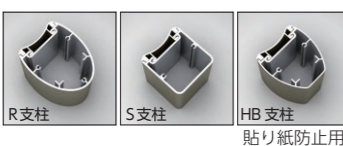

SAA-220 ¥283,800+消費税

- 本体・R支柱：W1110×D95×H1800
- 本体・S支柱：W1050×D82×H1800
- 本体・HB支柱：W1066×D88×H1800
- 表示有効寸法/両面：W890×H890
- 36kg

SAA-221 ¥338,800+消費税

- 本体・R支柱：W1410×D95×H1800
- 本体・S支柱：W1350×D82×H1800
- 本体・HB支柱：W1366×D88×H1800
- 表示有効寸法/両面：W1190×H890
- 41kg

SAA-217/218/220/221 共通仕様

- 支柱▶アルミ押出型材/アルマイト仕上 (ステンカラー)
- 表示板▶アルミ平板/アルマイト仕上 (ステンカラー)
- ※表示面の画工は別途見積りとなります。
- ※支柱形状をご指定ください。

支柱形状

表示面色/支柱色

▶各種カラー見本と実際の色は、印刷の関係等で多少異なる場合があります。
●掲載価格は全て本体価格+消費税です。製品に関わる運賃・組立費・据付費・基礎工事費等は別途となります。