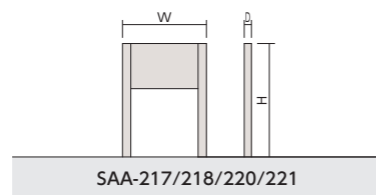

SAA-220 ¥283,800+消費税

- 本体・R支柱：W1110×D95×H1800
- 本体・S支柱：W1050×D82×H1800
- 本体・HB支柱：W1066×D88×H1800
- 表示有効寸法/両面：W890×H890
- 36kg

SAA-221 ¥338,800+消費税

- 本体・R支柱：W1410×D95×H1800
- 本体・S支柱：W1350×D82×H1800
- 本体・HB支柱：W1366×D88×H1800
- 表示有効寸法/両面：W1190×H890
- 41kg

SAA-217/218/220/221 共通仕様

- 支柱▶アルミ押出型材/アルマイト仕上 (ステンカラー)
- 表示板▶アルミ平板/アルマイト仕上 (ステンカラー)
- ※表示面の画工は別途見積りとなります。
- ※支柱形状をご指定ください。

支柱形状

表示面色/支柱色

▶各種カラー見本と実際の色は、印刷の関係等で多少異なる場合があります。
●掲載価格は全て本体価格+消費税です。製品に関わる運賃・組立費・据付費・基礎工事費等は別途となります。

SAA-239 ¥37,400+消費税

- 本体：W160×D73×H1200
- 表示有効寸法/両面：W160×H1200
- 6kg

SAA-240 ¥41,800+消費税

- 本体：W160×D73×H1500
- 表示有効寸法/両面：W160×H1500
- 7kg

SAA-233 ¥154,000+消費税

- 本体：W310×D78×H1200
- 表示有効寸法/両面：W290×H1195
- 17kg

SAA-234 ¥184,800+消費税

- 本体：W310×D78×H1500
- 表示有効寸法/両面：W290×H1495
- 22kg

SAA-364 ¥200,200+消費税

- 本体：W460×D78×H1500
- 表示有効寸法/両面：W440×H1495
- 25kg

SAA-365 ¥233,200+消費税

- 本体：W460×D78×H1800
- 表示有効寸法/両面：W440×H1795
- 30kg