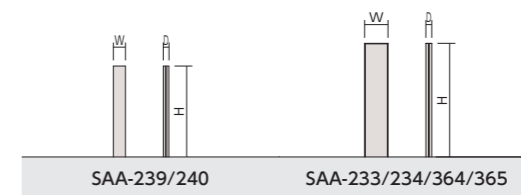

SAA-234 ¥184,800+消費税

- 本体：W310×D78×H1500
- 表示有効寸法/両面：W290×H1495
- 22kg

SAA-364 ¥200,200+消費税

- 本体：W460×D78×H1500
- 表示有効寸法/両面：W440×H1495
- 25kg

SAA-365 ¥233,200+消費税

- 本体：W460×D78×H1800
- 表示有効寸法/両面：W440×H1795
- 30kg

SAA-239/240 共通仕様

- 本体▶アルミ押出型材/アルマイト仕上 (ステンカラー)
- ※表示面の画工は別途見積りとなります。

SAA-233/234/364/365

- 本体▶アルミ押出型材/アルマイト仕上 (ステンカラー)
- 表示板▶アルミ平板/アルマイト仕上 (ステンカラー)
- ※表示面の画工は別途見積りとなります。

本体形状

SAA-239/240

支柱形状

SAA-233/234
SAA-364/365