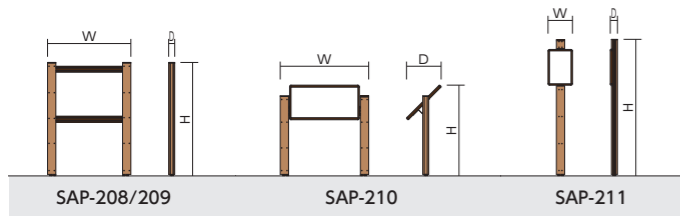

SAP-211 ¥108,000+消費税

- 本体：W323×D95×H1800
- 表示有効寸法/片面：W284×H434
- 17kg

SAA-398 (掲示板) ¥130,000+消費税

- 本体：W1281×D139×H1831
- 表示有効寸法/片面：W1131×H889
- 23kg

SAA-399 (掲示板) ¥252,000+消費税

- 本体：W1594×D98×H1800
- 表示有効寸法/片面：W1396×H893
- 41kg

SAP-208/209/210/211 共通仕様

- 支柱▶アルミ押出型材/塗装仕上
- 支柱化粧板▶リサイクルウッド(廃木材+廃プラスチック)/ブラウン
- フレーム▶アルミ押出型材/塗装仕上
- 表示板▶アルミ複合板(ホワイト)
- ※表示面の画工は別途見積りとなります。

SAA-398

- 支柱▶アルミ押出型材/アルマイト仕上
- 表示板▶マグネットボード(ホワイト)
- 保護板▶メタクリル樹脂(透明)
- ※本体色をご指定ください。

SAA-399

- 支柱▶アルミ押出型材/アルマイト仕上
- 表示板▶マグネットボード(ホワイト)
- ガラス▶強化ガラス
- 錠前▶プッシュ錠
- ※本体色をご指定ください。